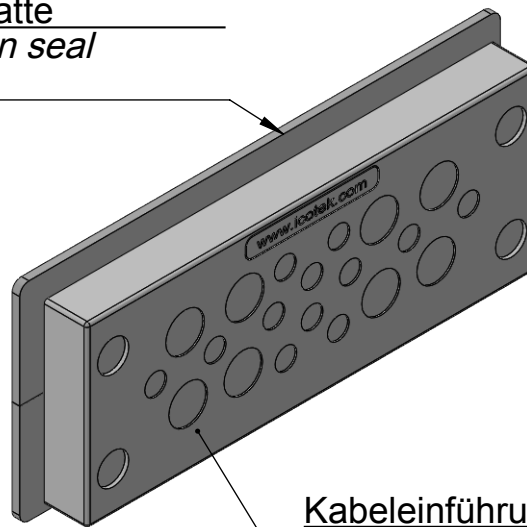

Brandschutzmatte
Fire penetration seal
IFPS24

Kabeleinführungsrahmen
Cable entry frame
KEL-DPU 24/20 gy

Anzahl Leitungen mit Durchmesser
number of cables with diameter
 - 12 x Ø 3,2mm - 5,5mm
 - 8 x Ø 5,0mm - 10,5mm

	Bischof-von-Lipp-Straße 1 73569 Eschach Germany
	Tel: +49 (0)7175 92380-0 www.icotek.com	Ind:	Änderungen	Datum	Name
Zeichnungsvermerke Maßstab / scale: - Material / material: -	Benennung DOKU_KEL-DPU 24/20-BS gy				
Ident-Nr.: 0000011648	Rohabmessung: .	Zeichnungsnummer .	Artikelnummer 99300.015	Datum	Name
				Erstellt 19.06.2017	ar
Weitergabe sowie Vervielfältigung dieses Dokuments, Verwertung und Mitteilung seines Inhalts sind verboten, soweit nicht ausdrücklich gestattet. Zuwiderhandlungen verpflichten zu Schadenersatz. Alle Rechte für den Fall der Patent-, Gebrauchsmuster-, oder Geschmacksmustereintragung vorbehalten.			Blatt / von 1 / 1	Format A4	