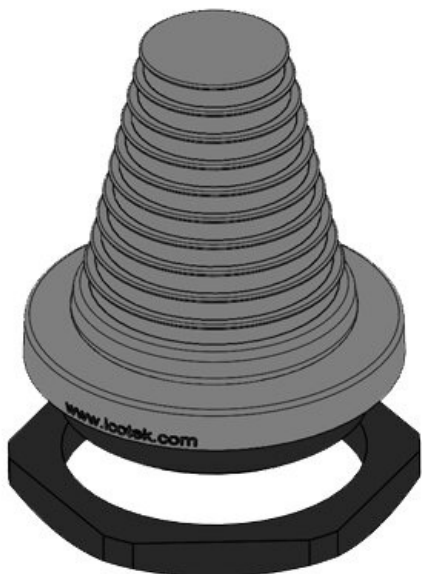

KEL-DPF 63|27-50 gy

Codice	42656	Altezza di	71,4 mm
EAN	4251269309	montaggio	
	120	Diametro	77 mm
Unità di	5	esterno	
imballaggio		Apertura	63,4 mm
Per il numero	1	rotonda	
di cavi		Apertura	M63
Max. diametro	50 mm	metrica	
del cavo		Filetto	M63 × 1,5
Colore	grigio (simile	Lunghezza	11 mm
	a RAL 7035)	filetto	
Altezza	82,4 mm	Per diametri di	1 x 27 - 50
		cavo	mm