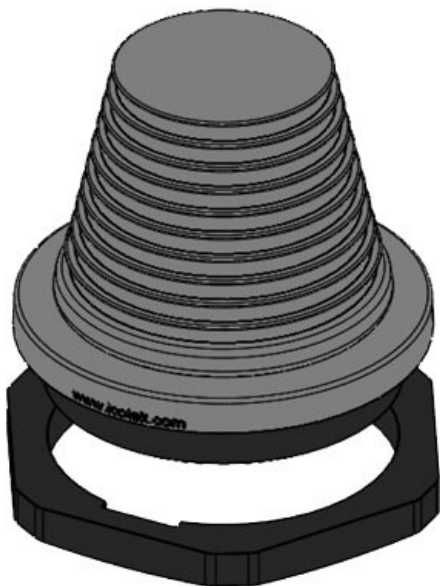

KEL-DPF 85|48-70 gy

Codice	42658	Altezza di	71,4 mm
EAN	4251269316	montaggio	
	982	Diametro	99 mm
Unità di	1	esterno	
imballaggio		Apertura	85,5 mm
Per il numero	1	rotonda	
di cavi		Apertura	M85
Max. diametro	70 mm	metrica	
del cavo		Lunghezza	14 mm
Colore	grigio (simile	filetto	
	a RAL 7035)	Per diametri di	1 x 48 - 70
Altezza	85,4 mm	cavo	mm