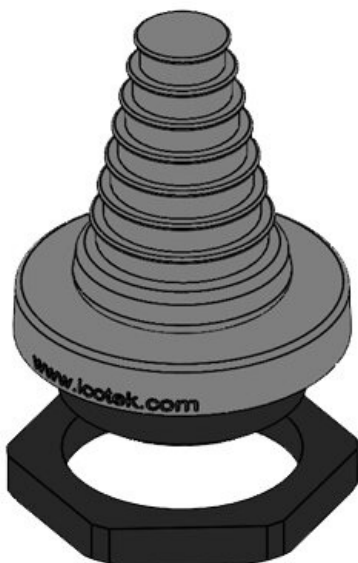

KEL-DPF 40|12-27 gy

Codice	42654	Altezza di	54,9 mm
EAN	4251269309	montaggio	
	106	Diametro	54 mm
Unità di	5	esterno	
imballaggio		Apertura	40,4 mm
Per il numero	1	rotonda	
di cavi		Apertura	M40
Max. diametro	27 mm	metrica	
del cavo		Filetto	M40 × 1,5
Colore	grigio (simile	Lunghezza	11 mm
	a RAL 7035)	filetto	
Altezza	65,9 mm	Per diametri di	1 x 12 - 27
		cavo	mm