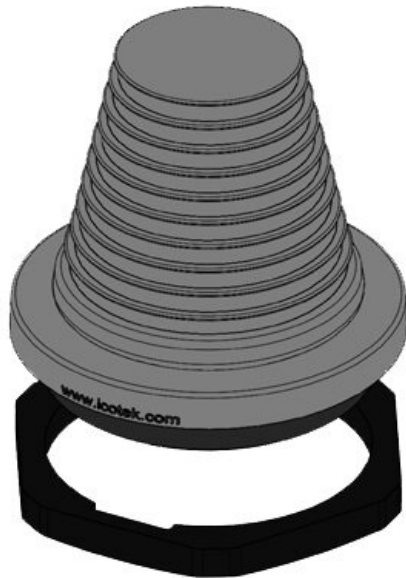

Codice	42657	Altezza di	71,4 mm
EAN	4251269316	montaggio	
	975	Diametro	89 mm
Unità di	1	esterno	
imballaggio		Apertura	75,5 mm
Per il numero	1	rotonda	
di cavi		Apertura	M75
Max. diametro	60 mm	metrica	
del cavo		Filetto	M75 x 1,5
Colore	grigio (simile	Lunghezza	11 mm
	a RAL 7035)	filetto	
Altezza	82,4 mm	Per diametri di	1 x 39 - 60
		cavo	mm