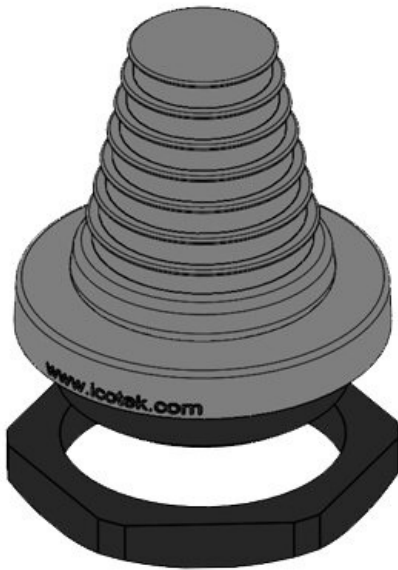

Codice	50653	Altezza di	49,4 mm
EAN	4251269315	montaggio	
	046	Diametro	46 mm
Unità di	5	esterno	
imballaggio		Apertura	32,3 mm
Per il numero	1	rotonda	
di cavi		Apertura	M32
Max. diametro	18 mm	metrica	
del cavo		Filetto	M32 x 1,5
Colore	nero	Lunghezza	11 mm
Altezza	60,4 mm	filetto	
		Per diametri di	1 x 6 - 18
		cavo	mm

KEL-DPF 40|12-27 gy

Codice	42654	Altezza di	54,9 mm
EAN	4251269309	montaggio	
	106	Diametro	54 mm
Unità di	5	esterno	
imballaggio		Apertura	40,4 mm
Per il numero	1	rotonda	
di cavi		Apertura	M40
Max. diametro	27 mm	metrica	
del cavo		Filetto	M40 × 1,5
Colore	grigio (simile	Lunghezza	11 mm
	a RAL 7035)	filetto	
Altezza	65,9 mm	Per diametri di	1 x 12 - 27
		cavo	mm

KEL-DPF 40|12-27 bk

Codice	50654	Altezza di	54,9 mm
EAN	4251269315	montaggio	
	053	Diametro	54 mm
Unità di	5	esterno	
imballaggio		Apertura	40,4 mm
Per il numero	1	rotonda	
di cavi		Apertura	M40
Max. diametro	27 mm	metrica	
del cavo		Filetto	M40 × 1,5
Colore	nero	Lunghezza	11 mm
Altezza	65,9 mm	filetto	
		Per diametri di	1 x 12 - 27
		cavo	mm

Codice	42655	Altezza di	54,9 mm
EAN	4251269309	montaggio	
	113	Diametro	64 mm
Unità di	5	esterno	
imballaggio		Apertura	50,4 mm
Per il numero	1	rotonda	
di cavi		Apertura	M50
Max. diametro	36 mm	metrica	
del cavo		Filetto	M50 x 1,5
Colore	grigio (simile	Lunghezza	11 mm
	a RAL 7035)	filetto	
Altezza	65,9 mm	Per diametri di	1 x 22 - 36
		cavo	mm