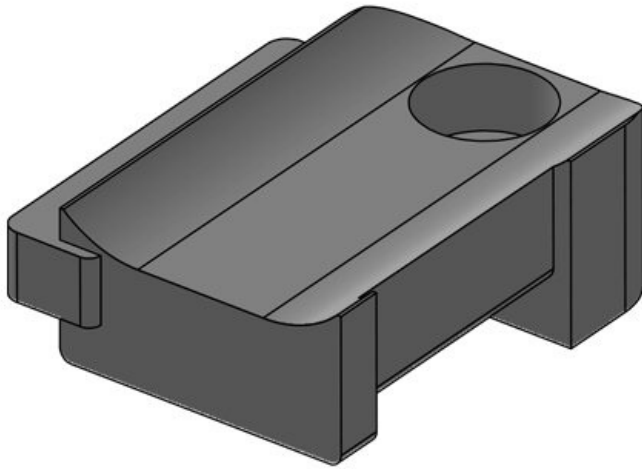

Avantages

- Fixation sécurisée
- Utilisation universelle
- Convient pour la bande Velcro KLB et les colliers KLKB
- Disponible en trois largeurs
- Les câbles peuvent être orientés dans 4 directions
- L'ajout ou la suppression de câbles est facile
- Montage très rapide grâce au blocage à 90° (KBH-R)
- Disponible pour de nombreux profilés (KBH-R)
- Montage très rapide, vissable (KBH-S)
- Peut être combiné avec les coulisseaux pour profilés de nombreux fabricants (KBH-S)

Types et tailles de produits

KBH-S 12 M5

N° de cde	61030	Nombre de	1
EAN	4251269331	trous de vis	
	350	Diamètre trous	5,3 mm
Unité	10	de vis	
d'emballage			
Pour KLKB	KLKB 200 x		
KLB:	13, KLB 10,		
	KLB 15		
Longueur	34 mm		
Largeur	13,5 mm		
Hauteur	13,5 mm		

KBH-S 12 M5

N° de cde	61030.9005	Nombre de	1
EAN	4251269331	trous de vis	
	596	Diamètre trous	5,3 mm
Unité	50	de vis	
d'emballage			
Pour KLKB	KLKB 200 x		
KLB:	13, KLB 10,		
	KLB 15		
Longueur	34 mm		
Largeur	13,5 mm		
Hauteur	13,5 mm		