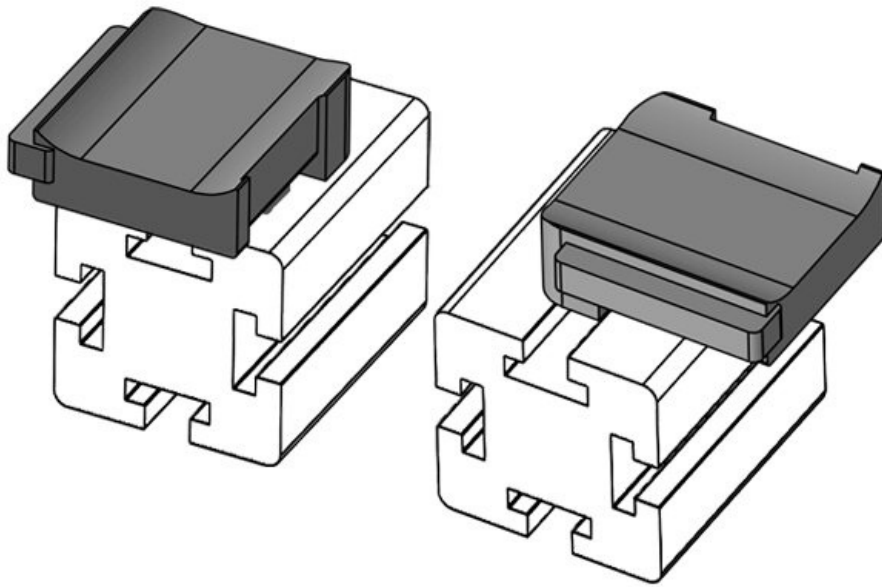

KBH-R 36 MiniTec / item G8

N° de cde	61053	Hauteur de	19 mm
EAN	4251269331	montage	
	527		
Unité	10		
d'emballage			
Pour KLKB |	KLKB 300 x		
KLB:	17, KLB 15,		
	KLKB 20, KLB		
	25		
Longueur	43 mm		
Largeur	36,5 mm		
Hauteur	24,5 mm		

KBH-R 36 MiniTec / item G8