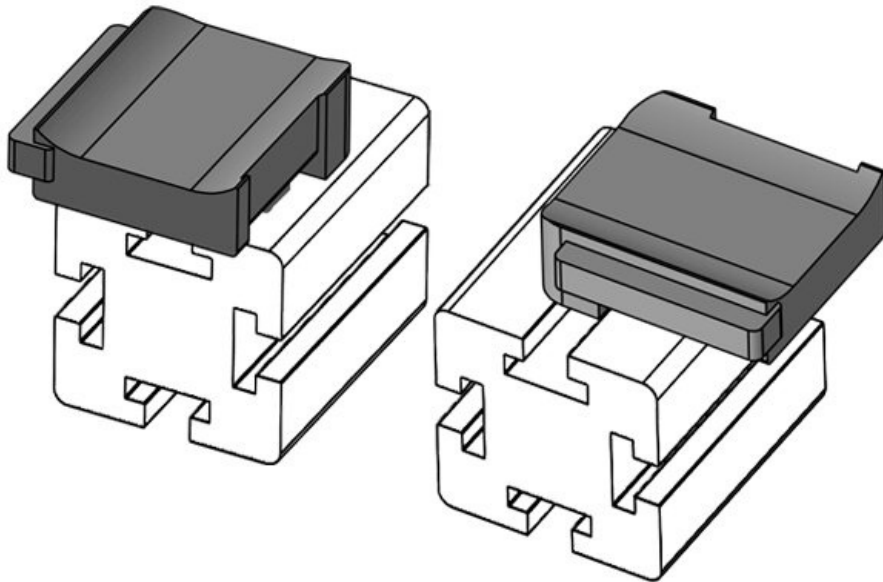

N° de cde **61067.9005** Hauteur de **19 mm**
EAN **4251269333** montage
620
Unité **10**
d'emballage
Pour KLKB | **KLKB 300 x**
KLB: **17, KLB 15,**
KLB 20, KLB
25
Longueur **43 mm**
Largeur **36,5 mm**
Hauteur **24,5 mm**