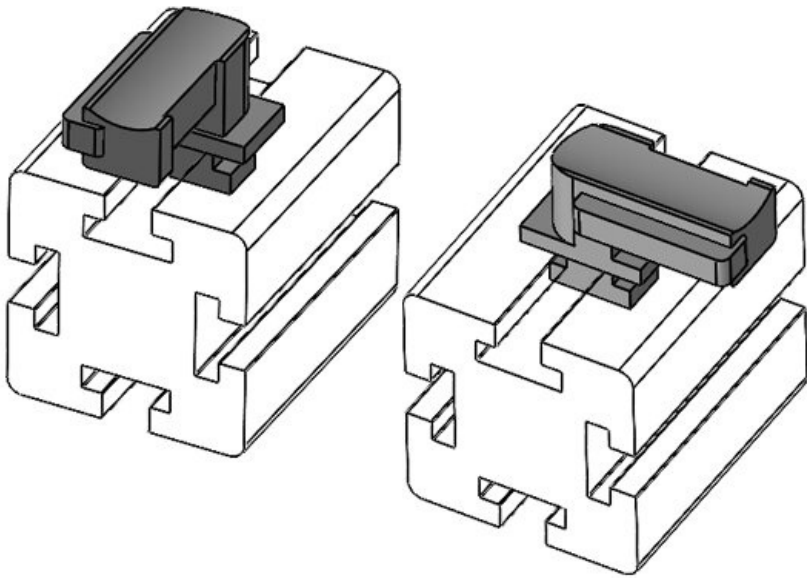

N° de cde EAN **61061.9005** Hauteur de montage **16,5 mm**
4251269333
521

Unité d'emballage **50**
Pour KLKB | **KLKB 200 x**
KLB: **13, KLB 10,**
KLB 15

Longueur **34 mm**
Largeur **13,5 mm**
Hauteur **24,5 mm**