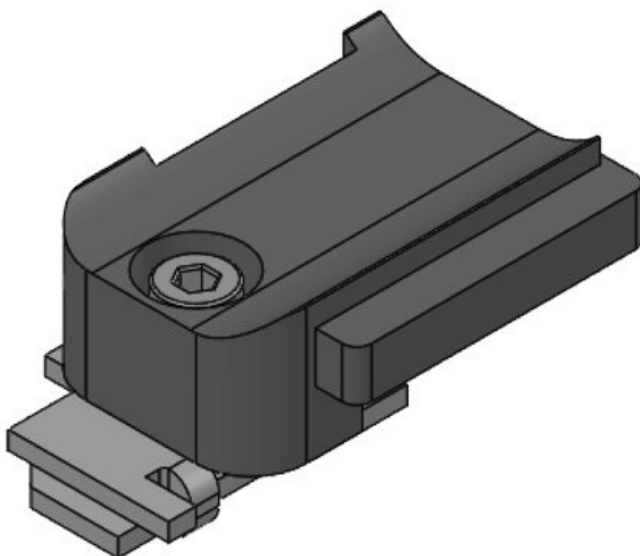

N° de cde **61071** Hauteur de **14,8 mm**
EAN **4251269333** montage
682
Unité **10**
d'emballage
Pour KLKB | **KLKB 200 x**
KLB: **13, KLB 10,**
KLB 15, KLB
20
Longueur **46 mm**
Largeur **22,5 mm**
Hauteur **21,3 mm**