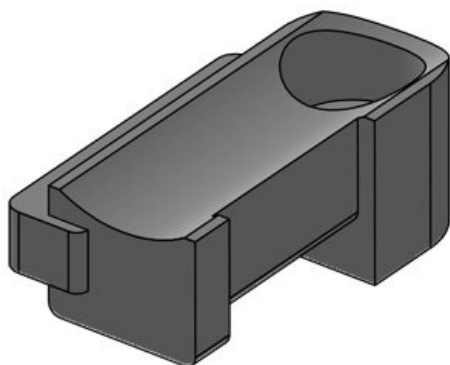

Avantages

- Fixation sécurisée
- Utilisation universelle
- Convient pour la bande Velcro KLB et les colliers KLKB
- Disponible en trois largeurs
- Les câbles peuvent être orientés dans 4 directions
- L'ajout ou la suppression de câbles est facile
- Montage très rapide grâce au blocage à 90° (KBH-R)
- Disponible pour de nombreux profilés (KBH-R)
- Montage très rapide, vissable (KBH-S)
- Peut être combiné avec les coulisseaux pour profilés de nombreux fabricants (KBH-S)

Types et tailles de produits

KBH-S 12 M5

N° de cde	61030	Nombre de	1
EAN	4251269331	trous de vis	
	350	Diamètre trous	5,3 mm
Unité	10	de vis	
d'emballage			
Pour KLKB	KLKB 200 x		
KLB:	13, KLB 10,		
	KLB 15		
Longueur	34 mm		
Largeur	13,5 mm		
Hauteur	13,5 mm		

KBH-S 12 M5

N° de cde	61030.9005	Nombre de	1
EAN	4251269331	trous de vis	
	596	Diamètre trous	5,3 mm
Unité	50	de vis	
d'emballage			
Pour KLKB	KLKB 200 x		
KLB:	13, KLB 10,		
	KLB 15		
Longueur	34 mm		
Largeur	13,5 mm		
Hauteur	13,5 mm		