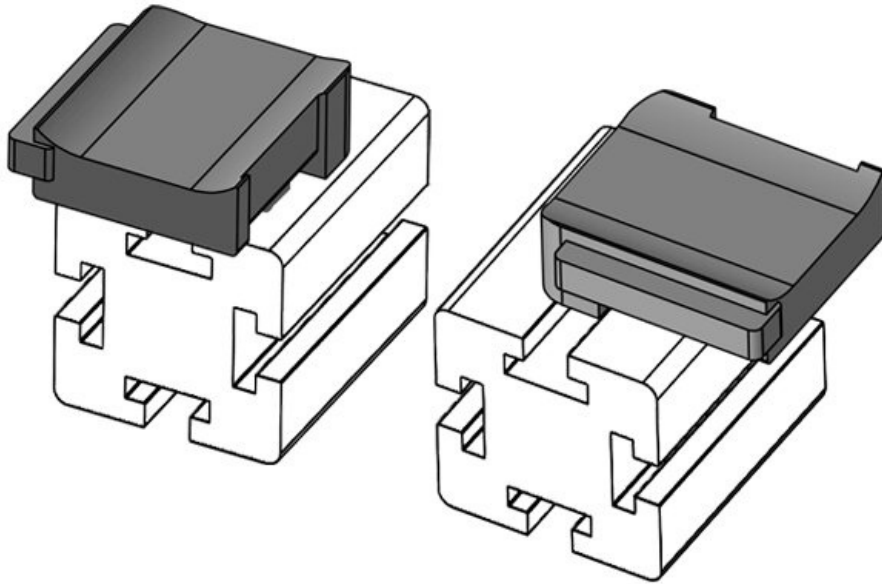

N° de cde	61053.9005	Hauteur de	19 mm
EAN	4251269331	montage	
	718		
Unité	50		
d'emballage			
Pour KLKB |	KLKB 300 x		
KLB:	17, KLB 15,		
	KLKB 20, KLB		
	25		
Longueur	43 mm		
Largeur	36,5 mm		
Hauteur	24,5 mm