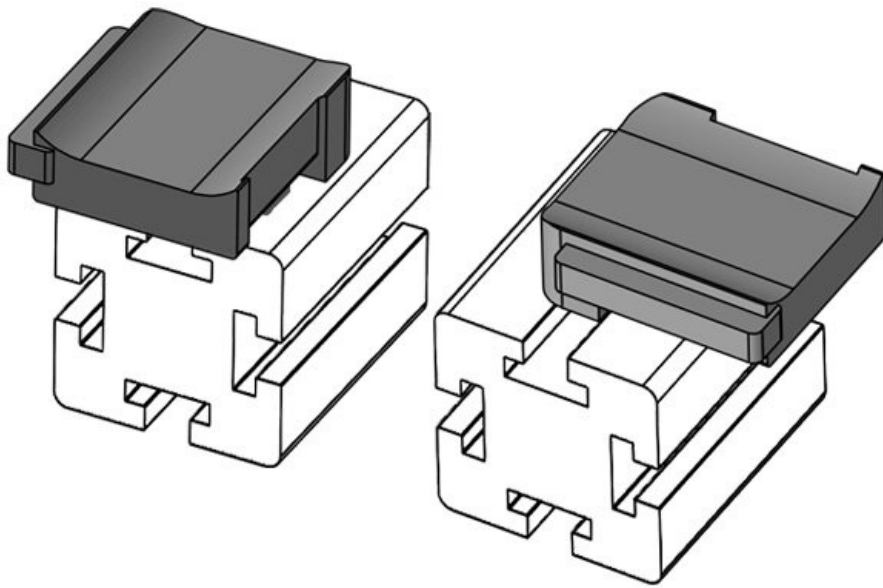

N° de cde **61067** Hauteur de **19 mm**
EAN **4251269333** montage
583
Unité **10**
d'emballage
Pour KLKB | **KLKB 300 x**
KLB: **17, KLB 15,**
KLB 20, KLB
25
Longueur **43 mm**
Largeur **36,5 mm**
Hauteur **24,5 mm**