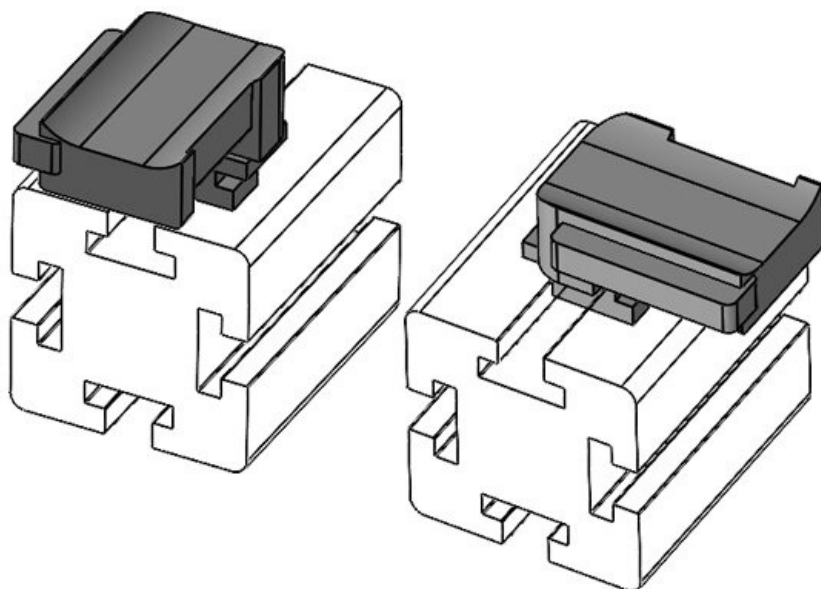

KBH-R 24 MiniTec / item G8

N° de cde EAN	61052 4251269331	Hauteur de montage	18 mm
Unité d'emballage	510		
Pour KLKB | KLB:	KLKB 200 x 13, KLB 10, KLB 15, KLB 20		
Longueur	38 mm		
Largeur	24,5 mm		
Hauteur	26 mm