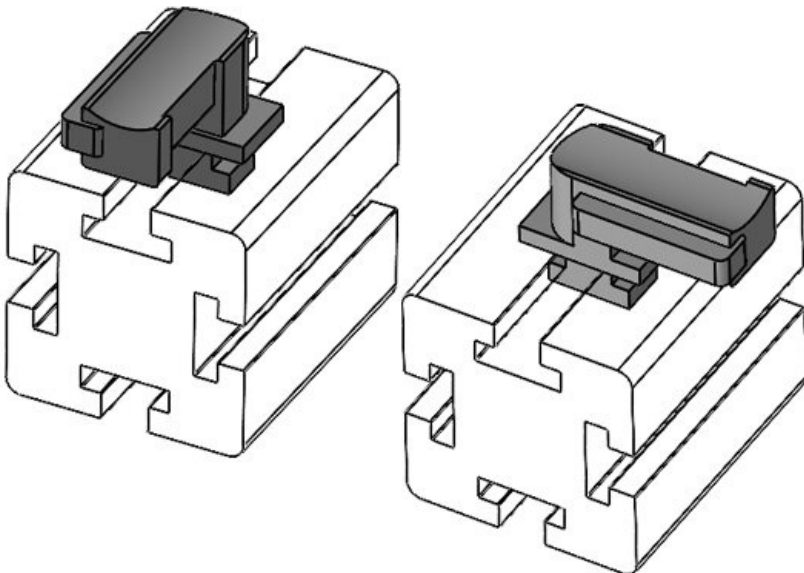

KBH-R 12 MiniTec G8

N° de cde **61048** Hauteur de **16,5 mm**
EAN **4251269331** montage
473
Unité **10**
d'emballage
Pour KLKB | **KLKB 200 x**
KLB: **13, KLB 10,**
KLB 15
Longueur **34 mm**
Largeur **13,5 mm**
Hauteur **23 mm**