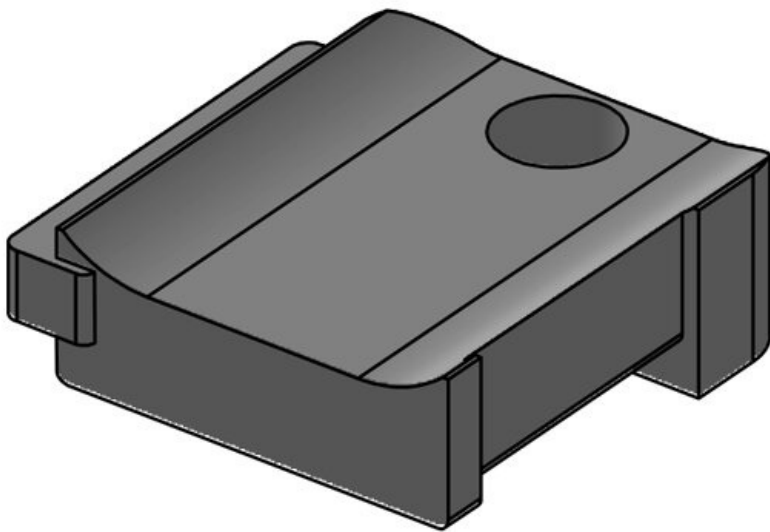

KBH-S 36-1 M5

N° de cde	61032.9005	Nombre de	1
EAN	4251269331	trous de vis	
	619	Diamètre trous	5,3 mm
Unité	50	de vis	
d'emballage			
Pour KLKB |	KLKB 300 x		
KLB:	17, KLB 15,		
	KLB 20, KLB		
	25		
Longueur	43 mm		
Largeur	36,5 mm		
Hauteur	16 mm