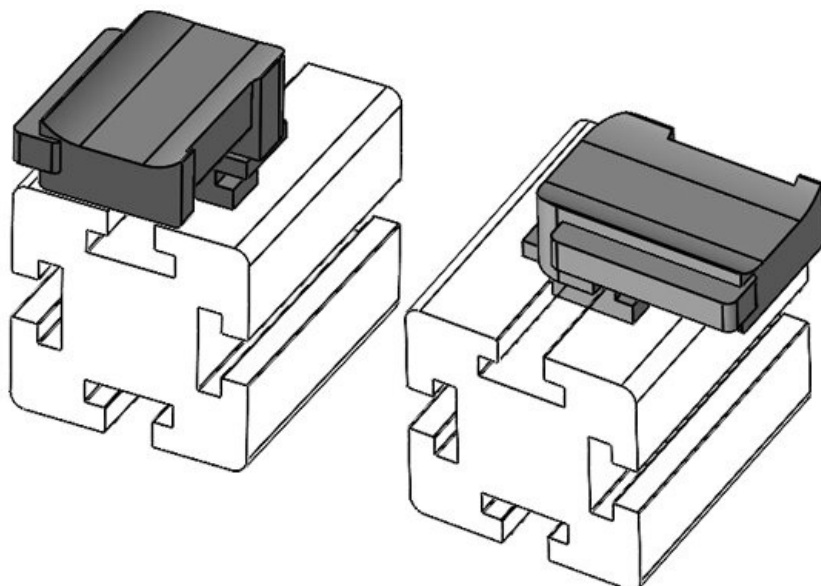

KBH-R 24 MiniTec / item G8

N° de cde EAN	61052.9005 4251269331	Hauteur de montage	18 mm
Unité d'emballage	701		
Pour KLKB | KLB:	KLKB 200 x 13, KLB 10, KLB 15, KLB 20		
Longueur	38 mm		
Largeur	24,5 mm		
Hauteur	26 mm