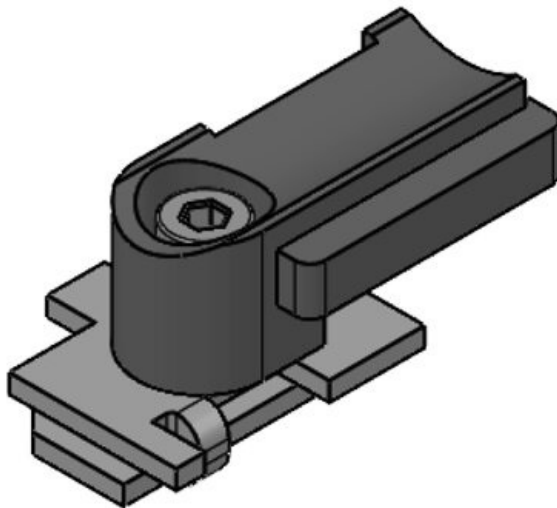

N° de cde **61070** Hauteur de **13,5 mm**
EAN **4251269333** montage
675
Unité **10**
d'emballage
Pour KLKB | **KLKB 200 x**
KLB: **13, KLB 10,**
KLB 15
Longueur **41 mm**
Largeur **22,5 mm**
Hauteur **20 mm**