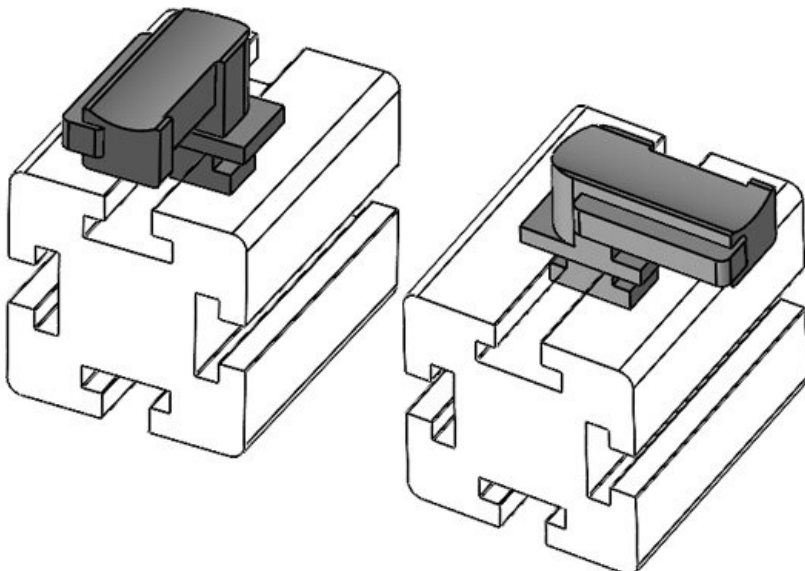

N° de cde **61065** Hauteur de **16,5 mm**
EAN **4251269333** montage
569
Unité **10**
d'emballage
Pour KLKB | **KLKB 200 x**
KLB: **13, KLB 10,**
KLB 15
Longueur **34 mm**
Largeur **13,5 mm**
Hauteur **24,5 mm**