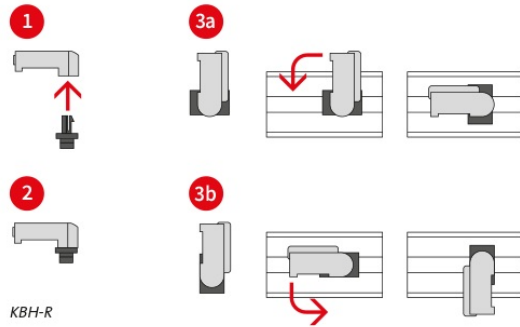

Spécifications

Matière	Polyamide
Température	-40 C° à 140 C°
Propriétés	sans silicone, sans halogènes
Type de fixation	

Avantages

- Fixation sécurisée
- Utilisation universelle
- Convient pour la bande Velcro KLB et les colliers KLKB
- Disponible en trois largeurs
- Les câbles peuvent être orientés dans 4 directions
- L'ajout ou la suppression de câbles est facile
- Montage très rapide grâce au blocage à 90° (KBH-R)
- Disponible pour de nombreux profilés (KBH-R)
- Montage très rapide, vissable (KBH-S)
- Peut être combiné avec les coulisseaux pour profilés de nombreux fabricants (KBH-S)

Types et tailles de produits