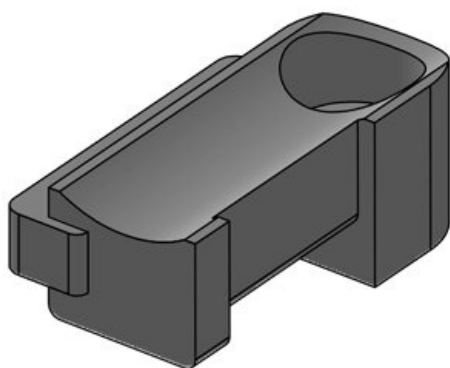

KBH-S 12 M5

N° de cde	61030	Nombre de	1
EAN	4251269331	trous de vis	
	350	Diamètre trous	5,3 mm
Unité	10	de vis	
d'emballage			
Pour KLKB |	KLKB 200 x		
KLB:	13, KLB 10,		
	KLB 15		
Longueur	34 mm		
Largeur	13,5 mm		
Hauteur	13,5 mm