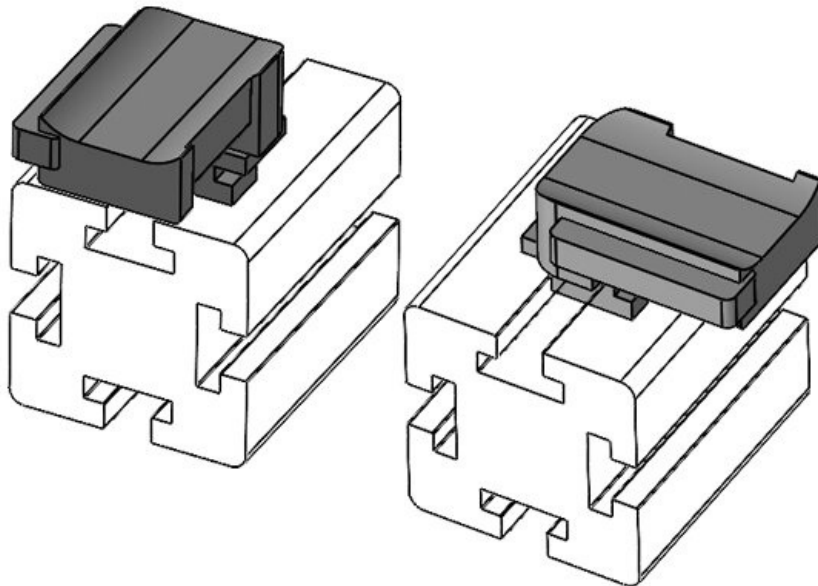

KBH-R 24 Bosch Rexroth G8

N° de cde	61055	Hauteur de	18 mm
EAN	4251269331	montage	
	541		
Unité	10		
d'emballage			
Pour KLKB |	KLKB 200 x		
KLB:	13, KLB 10,		
	KLB 15, KLB		
	20		
Longueur	38 mm		
Largeur	24,5 mm		
Hauteur	22,5 mm