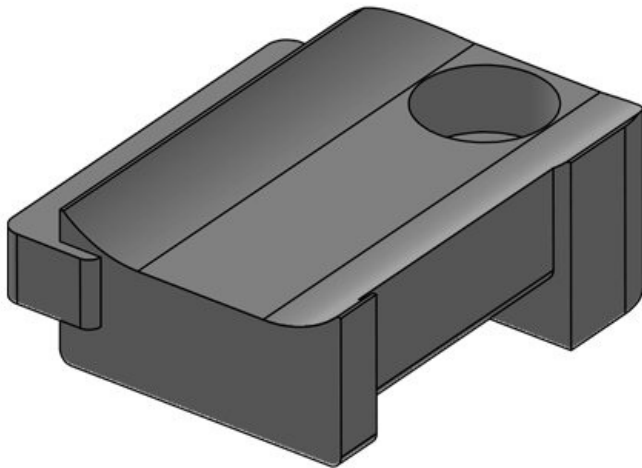

N° de cde **61031.9005** Nombre de **1**
EAN **4251269331** trous de vis
602 Diamètre trous **5,3 mm**
Unité **50** de vis
d'emballage
Pour KLKB | **KLKB 200 x**
KLB: **13, KLB 10,**
KLB 15, KLB
20
Longueur **38 mm**
Largeur **24,5 mm**
Hauteur **14,8 mm**