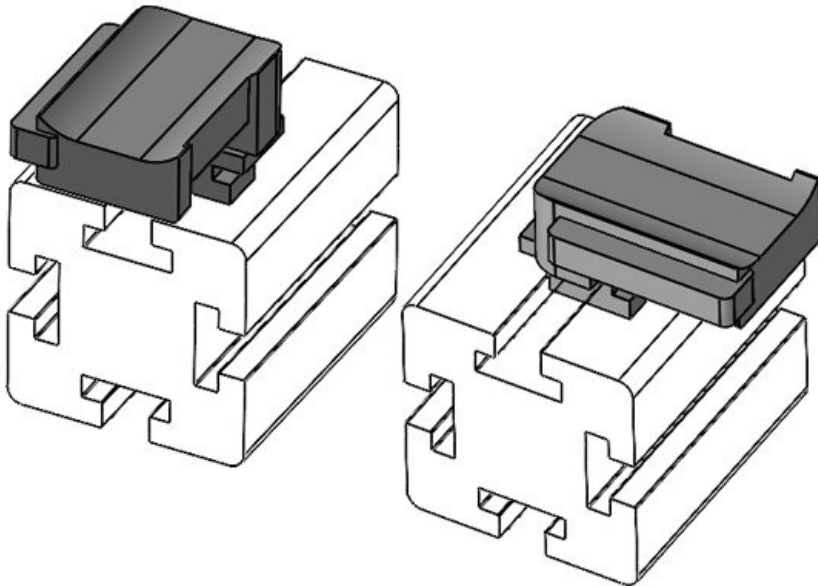

N° de cde EAN **61066** Hauteur de montage **18 mm**
4251269333
576
Unité d'emballage **10**
Pour KLKB | **KLKB 200 x**
KLB: **13, KLB 10,**
KLB 15, KLB
20
Longueur **38 mm**
Largeur **24,5 mm**
Hauteur **26 mm**