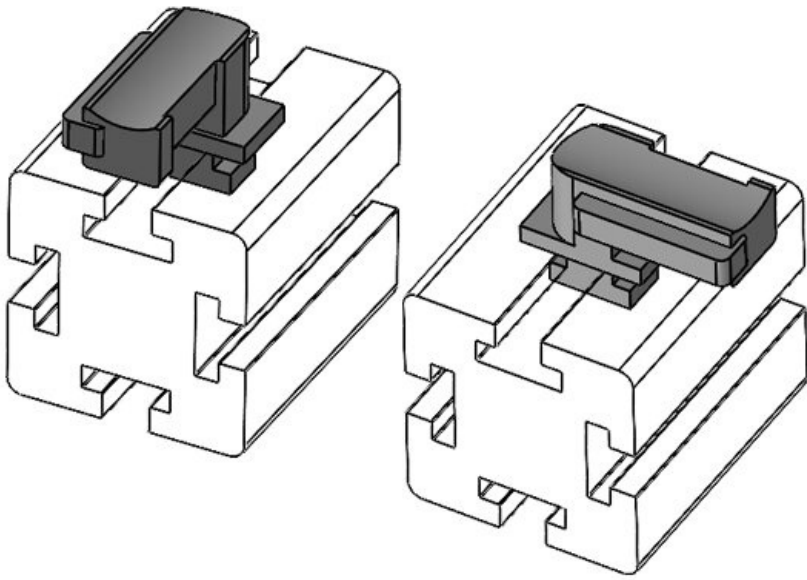

N° de cde EAN **61065.9005** Hauteur de montage **16,5 mm**
4251269333
606
Unité d'emballage **50**
Pour KLKB | **KLKB 200 x**
KLB: **13, KLB 10,**
KLB 15
Longueur **34 mm**
Largeur **13,5 mm**
Hauteur **24,5 mm**