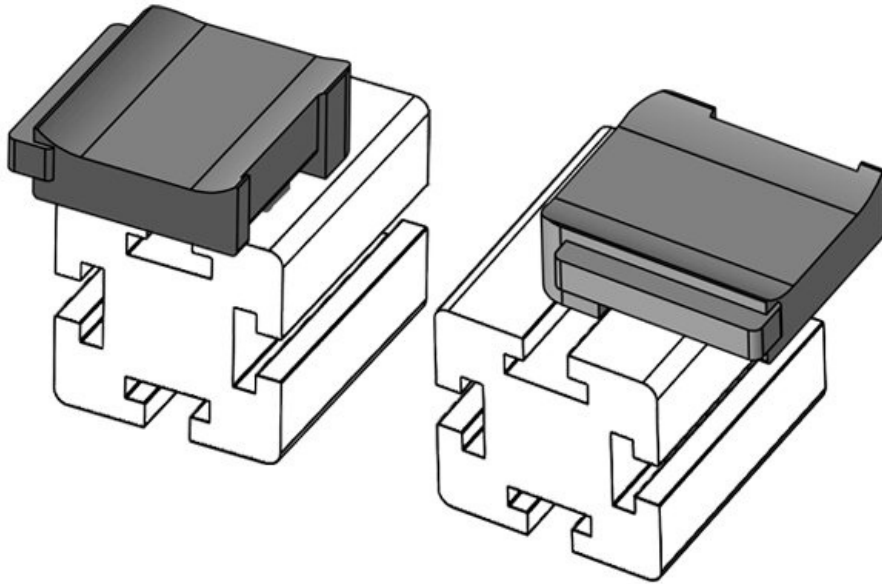

KBH-R 36 MiniTec G8

N° de cde	61050.9005	Hauteur de	19 mm
EAN	4251269331	montage	
	688		
Unité	50		
d'emballage			
Pour KLKB |	KLKB 300 x		
KLB:	17, KLB 15,		
	KLB 20, KLB		
	25		
Longueur	43 mm		
Largeur	36,5 mm		
Hauteur	23 mm