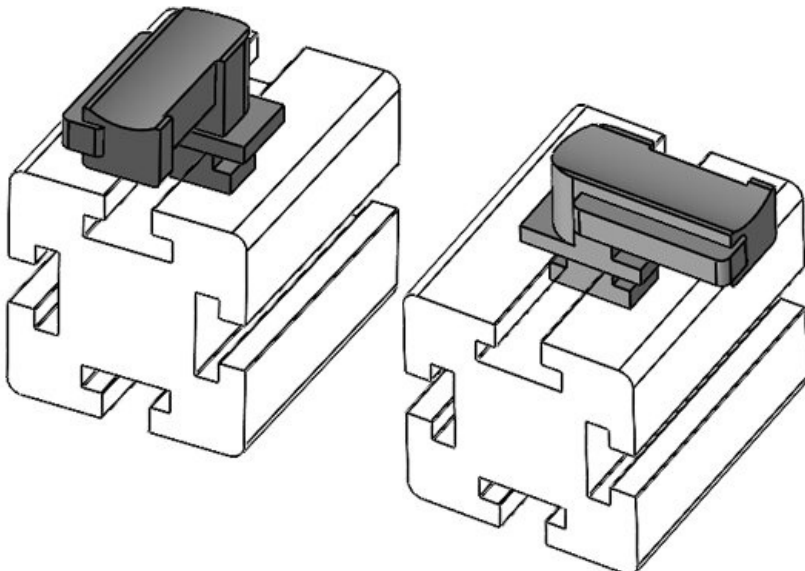

N° de cde	61061	Hauteur de	16,5 mm
EAN	4251269333	montage	
	484		
Unité	10		
d'emballage			
Pour KLKB |	KLKB 200 x		
KLB:	13, KLB 10,		
	KLKB 15		
Longueur	34 mm		
Largeur	13,5 mm		
Hauteur	24,5 mm