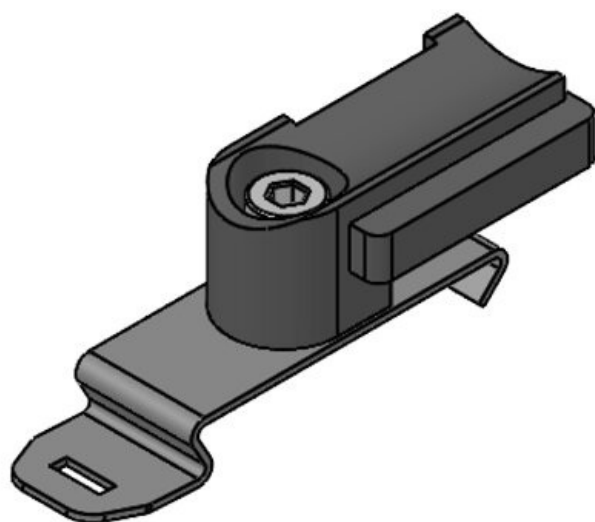

N° de cde **61068** Hauteur de **13,5 mm**
EAN **4251269333** montage
637
Unité **10**
d'emballage
Pour KLKB | **KLKB 200 x**
KLB: **13, KLB 10,**
KLB 15
Longueur **57,3 mm**
Largeur **14 mm**
Hauteur **20,4 mm**