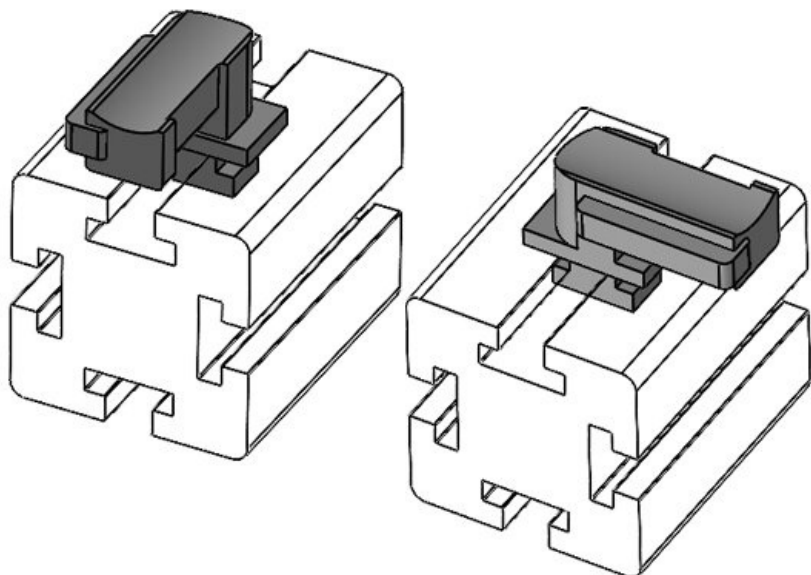

KBH-R 12 MiniTec / item G8

N° de cde EAN	61051.9005 4251269331	Hauteur de montage	16,5 mm
Unité d'emballage	50		
Pour KLKB | KLB:	KLKB 200 x 13, KLB 10, KLB 15		
Longueur	34 mm		
Largeur	13,5 mm		
Hauteur	24,5 mm