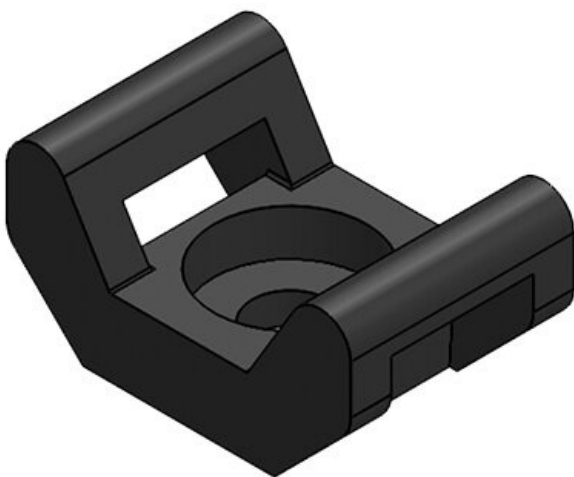

KBH-SB

N° de cde **61002**
EAN **4251269315**
824
Unité **100**
d'emballage
Pour KLKB | **KLKB 200 x**
KLB: **7**
Nombre de **1**
trous de vis
Diamètre trous **5,3 mm**
de vis