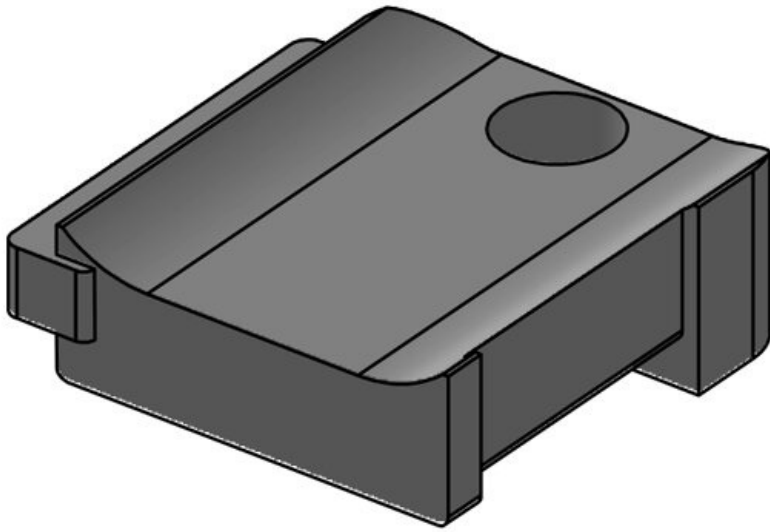

KBH-S 36-1 M5

N° de cde	61032	Nombre de	1
EAN	4251269331	trous de vis	
	374	Diamètre trous	5,3 mm
Unité	10	de vis	
d'emballage			
Pour KLKB |	KLKB 300 x		
KLB:	17, KLB 15,		
	KLB 20, KLB		
	25		
Longueur	43 mm		
Largeur	36,5 mm		
Hauteur	16 mm