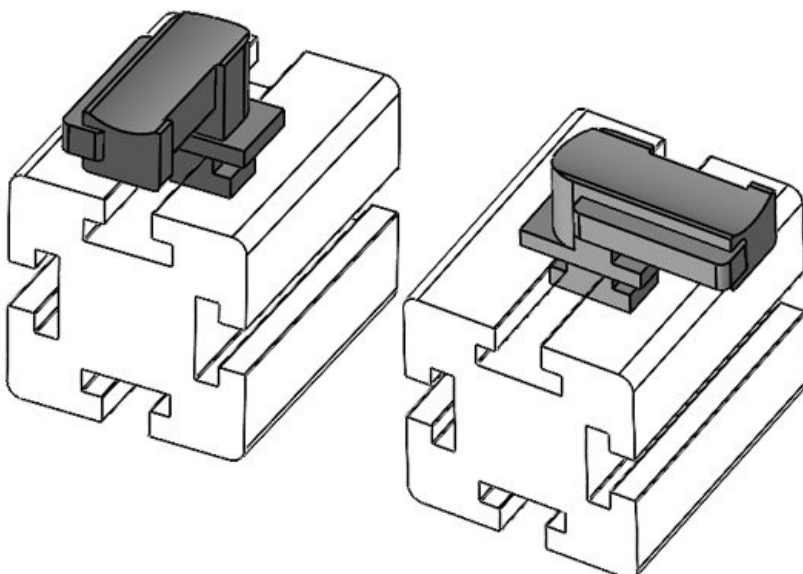

KBH-R 12 MiniTec / item G8

N° de cde	61051	Hauteur de	16,5 mm
EAN	4251269331	montage	
	503		
Unité	10		
d'emballage			
Pour KLKB |	KLKB 200 x		
KLB:	13, KLB 10,		
	KLB 15		
Longueur	34 mm		
Largeur	13,5 mm		
Hauteur	24,5 mm