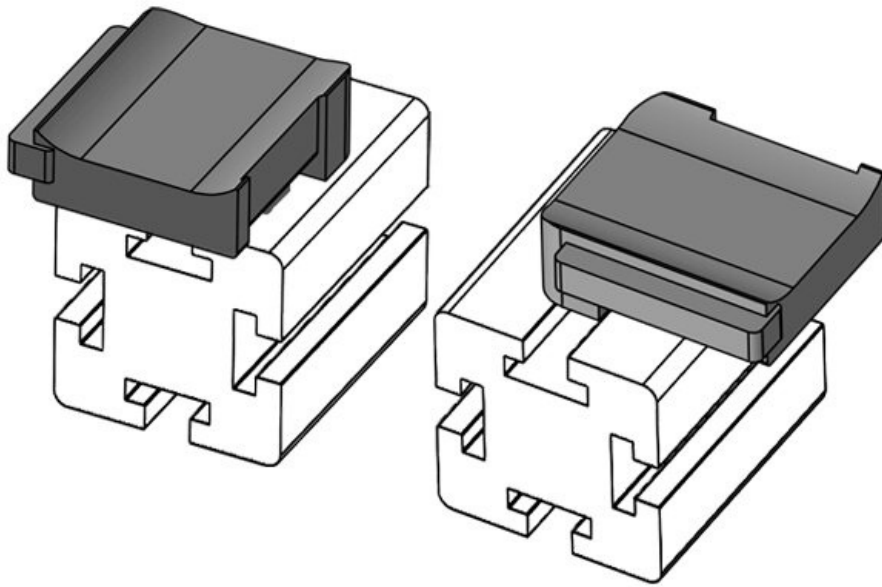

KBH-R 36 MiniTec G8

N° de cde	61050	Hauteur de	19 mm
EAN	4251269331	montage	
	497		
Unité	10		
d'emballage			
Pour KLKB |	KLKB 300 x		
KLB:	17, KLB 15,		
	KLB 20, KLB		
	25		
Longueur	43 mm		
Largeur	36,5 mm		
Hauteur	23 mm