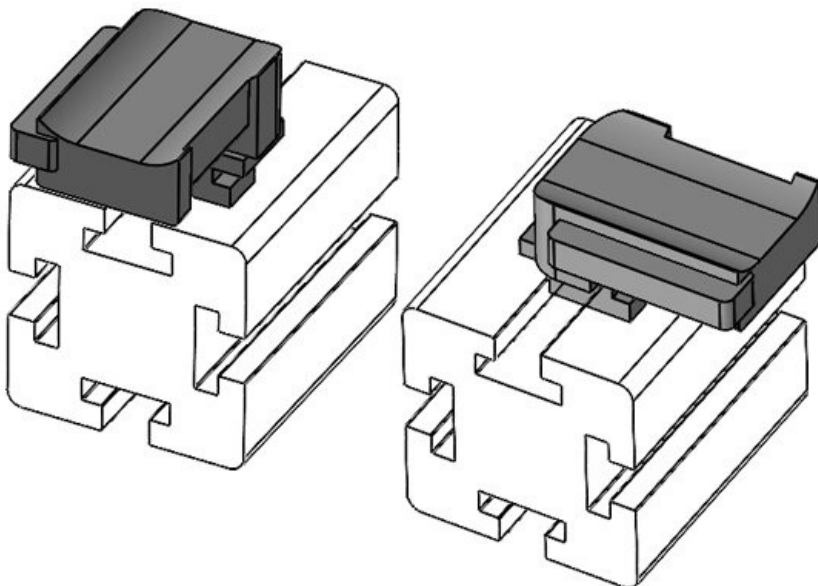

N° de cde EAN **61066.9005** Hauteur de montage **18 mm**
4251269333
613
Unité d'emballage **50**
Pour KLKB | **KLKB 200 x**
KLB: **13, KLB 10,**
KLB 15, KLB
20
Longueur **38 mm**
Largeur **24,5 mm**
Hauteur **26 mm**