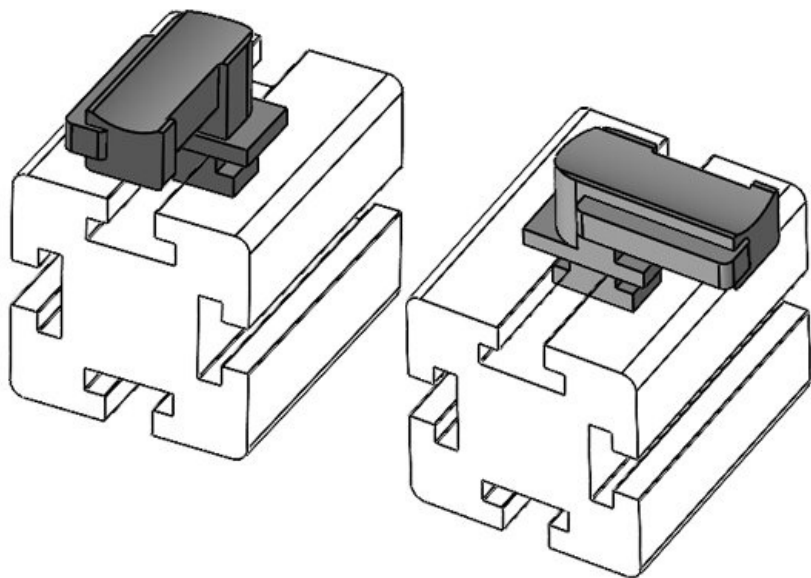

Pituus **34 mm**

Leveys **13,5 mm**

Korkeus **23 mm**

Osa nro. **61048.9005** Asennuskorkeus **16,5 mm**

EAN **4251269331** s

664

Pakkausyksikkö **50**

ö

Sopii **KLKB 200 x**

nippusiteille **13, KLB 10,**

KLKB | KLB: **KLB 15**

Pituus **34 mm**

Leveys **13,5 mm**

Korkeus **23 mm**

Osa nro. **61049** Asennuskorkeus **18 mm**

EAN **4251269331** s