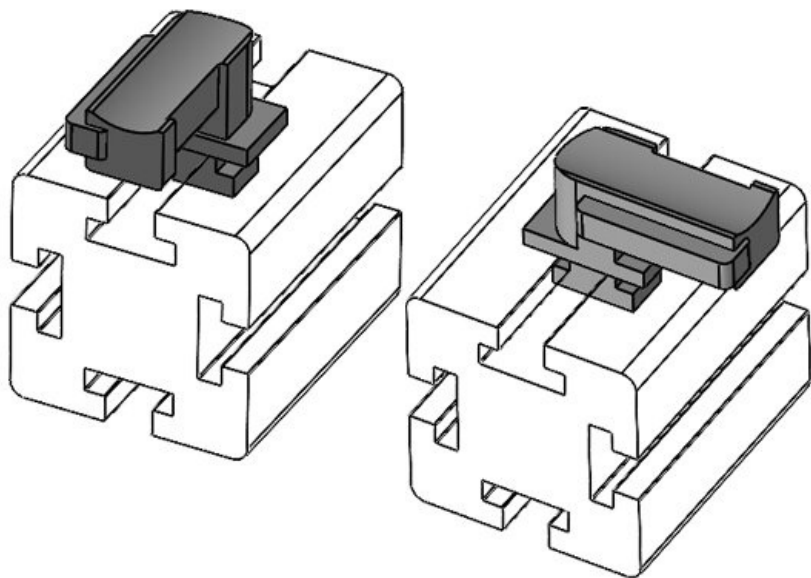

Pituus **34 mm**

Leveys **13,5 mm**

Korkeus **24,5 mm**

Osa nro. **61061.9005** Asennuskorkeus **16,5 mm**

EAN **4251269333** s

521

Pakkausyksikkö **50**

ö

Sopii **KLKB 200 x**

nippusiteille **13, KLB 10,**

KLKB | KLB: **KLB 15**

Pituus **34 mm**

Leveys **13,5 mm**

Korkeus **24,5 mm**

Osa nro. **61062** Asennuskorkeus **18 mm**

EAN **4251269333** s