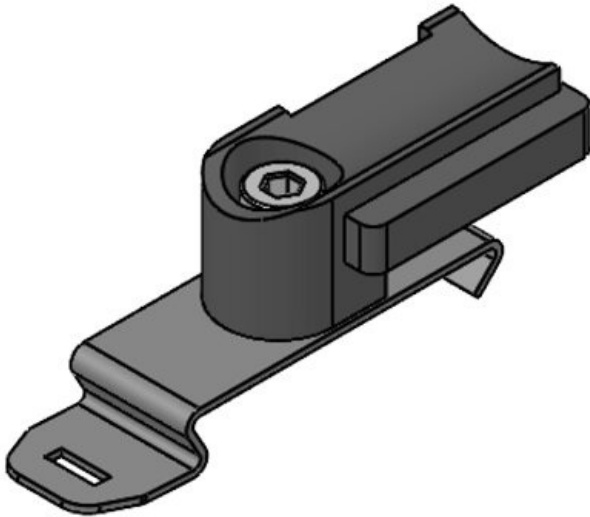

Osa nro. **61068** Asennuskorkeus **13,5 mm**
EAN **4251269333** s
637
Pakkausyksikkö **10**
Sopii **KLKB 200 x**
nippusiteille **13, KLB 10,**
KLKB | KLB: **KLB 15**
Pituus **57,3 mm**
Leveys **14 mm**
Korkeus **20,4 mm**