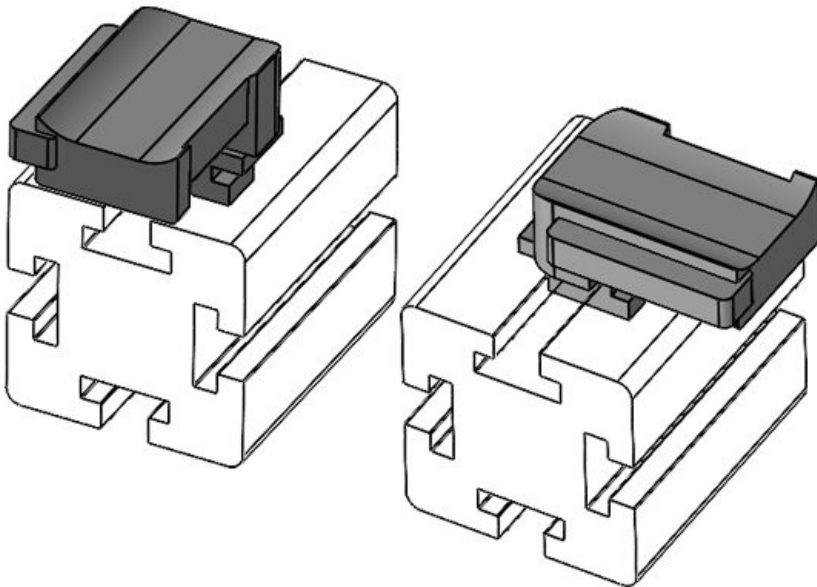

Osa nro. **61062.9005** Asennuskorkeus **18 mm**

EAN **4251269333** s

538

Pakkausyksikkö **50**

ö

Sopii **KLKB 200 x**

nippusiteille **13, KLB 10,**

KLKB | KLB: **KLB 15, KLB 20**

Pituus **38 mm**

Leveys **24,5 mm**

Korkeus **26 mm**