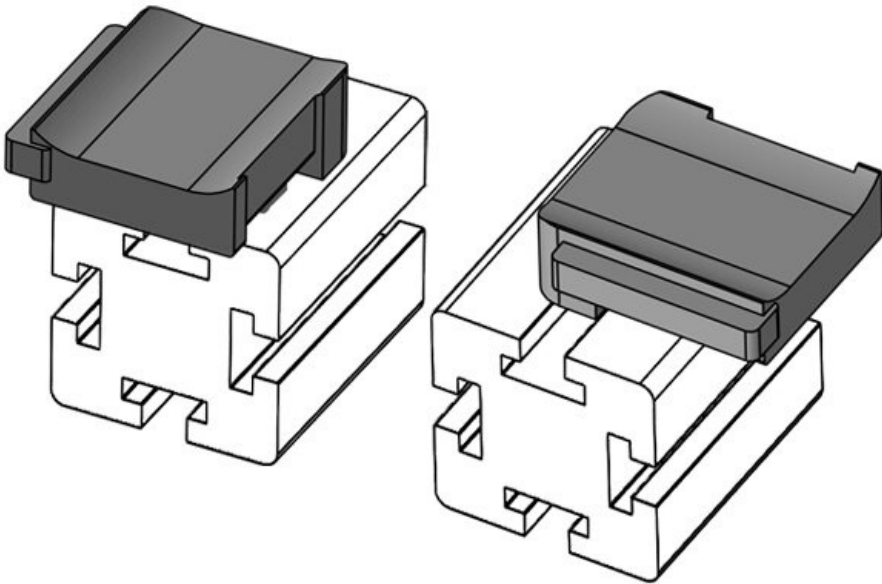

Osa nro. **61056.9005** Asennuskorkeus **19 mm**
EAN **4251269331** s
749
Pakkausyksikkö **50**
Sopii **KLKB 300 x**
nippusiteille **17, KLB 15,**
KLKB | KLB: **KLB 20, KLB**
25
Pituus **43 mm**
Leveys **36,5 mm**
Korkeus **22,5 mm**