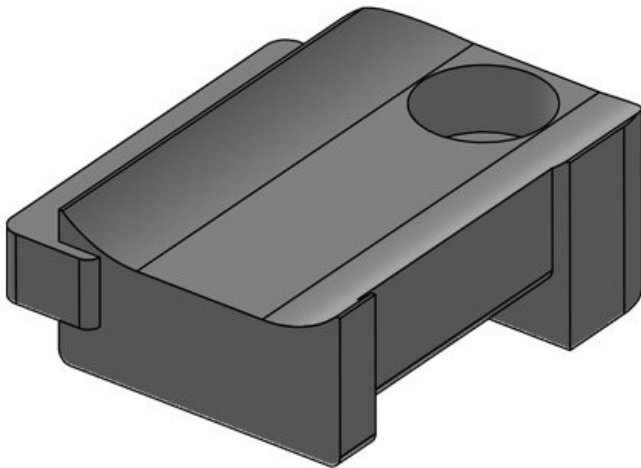

Osa nro.	61031	Ruuvireikien	1
EAN	4251269331	määrä	
	367	Ruuvireikien	5,3 mm
Pakkausyksikkö	10	halkaisijat	
Sopii nippusiteille	KLKB 200 x 13, KLB 10,		
KLKB | KLB:	KLB 15, KLB 20		
Pituus	38 mm		
Leveys	24,5 mm		
Korkeus	14,8 mm