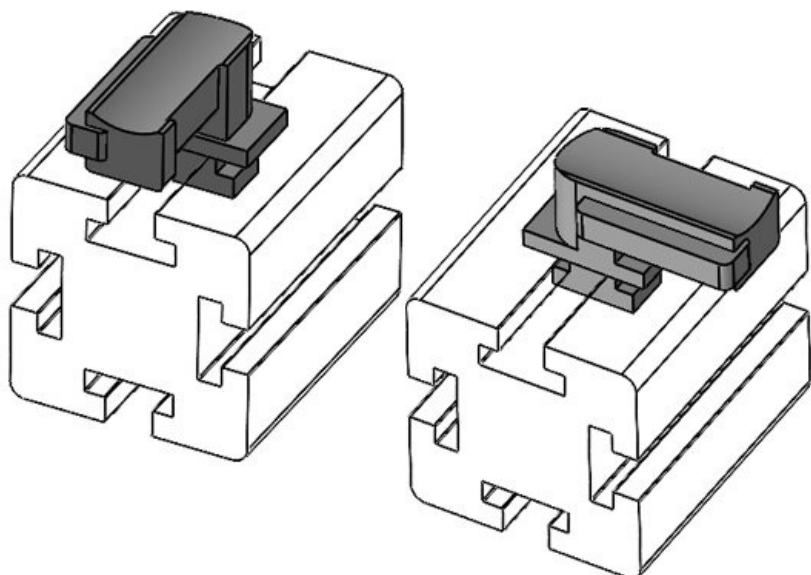

Osa nro. **61061** Asennuskorkeus **16,5 mm**

EAN **4251269333** s

484

Pakkausyksikkö **10**

ö

Sopii **KLKB 200 x**

nippusiteille **13, KLB 10,**

KLKB | KLB: **KLB 15**

Pituus **34 mm**

Leveys **13,5 mm**

Korkeus **24,5 mm**

Osa nro. **61061.9005** Asennuskorkeus **16,5 mm**

EAN **4251269333** s

521

Pakkausyksikkö **50**

ö