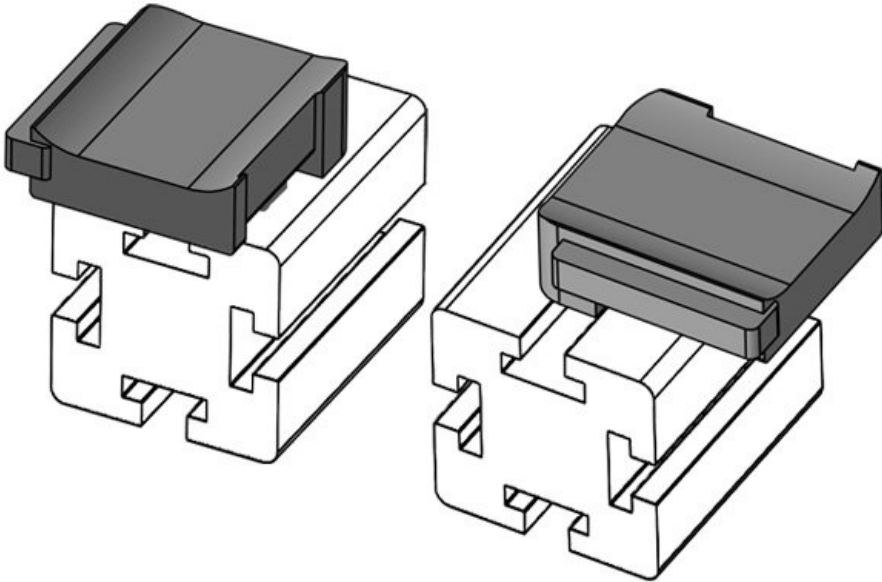

Osa nro. **61050.9005** Asennuskorkeus **19 mm**
EAN **4251269331** s
688
Pakkausyksikkö **50**
Sopii **KLKB 300 x**
nippusiteille **17, KLB 15,**
KLKB | KLB: **KLB 20, KLB**
25
Pituus **43 mm**
Leveys **36,5 mm**
Korkeus **23 mm**