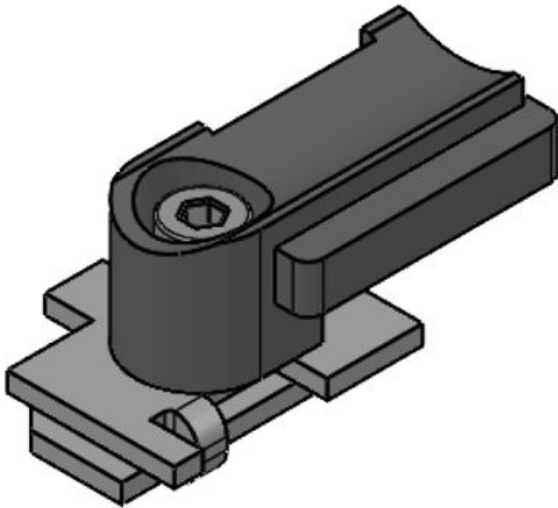

Osa nro. **61070** Asennuskorkeu **13,5 mm**
EAN **4251269333** s
675
Pakkausyksikkö **10**
Sopii **KLKB 200 x**
nippusiteille **13, KLB 10,**
KLKB | KLB: **KLB 15**
Pituus **41 mm**
Leveys **22,5 mm**
Korkeus **20 mm**