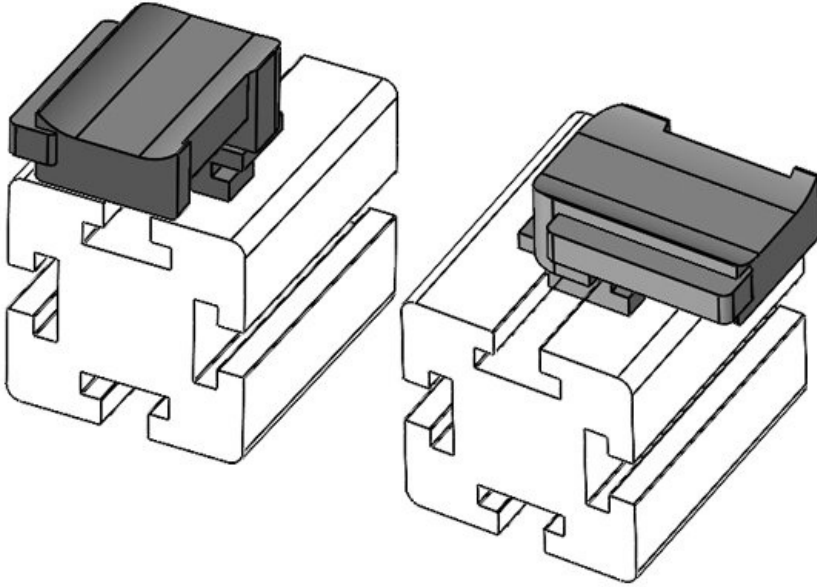

Sopii **KLKB 200 x**

nippusiteille **13, KLB 10,**

KLKB | KLB: **KLB 15**

Pituus **34 mm**

Leveys **13,5 mm**

Korkeus **24,5 mm**

Osa nro. **61052** Asennuskorkeus **18 mm**
EAN **4251269331** s
510
Pakkausyksikkö **10**
Sopii **KLKB 200 x**
nippusiteille **13, KLB 10,**
KLKB | KLB: **KLB 15, KLB**
20
Pituus **38 mm**
Leveys **24,5 mm**
Korkeus **26 mm**