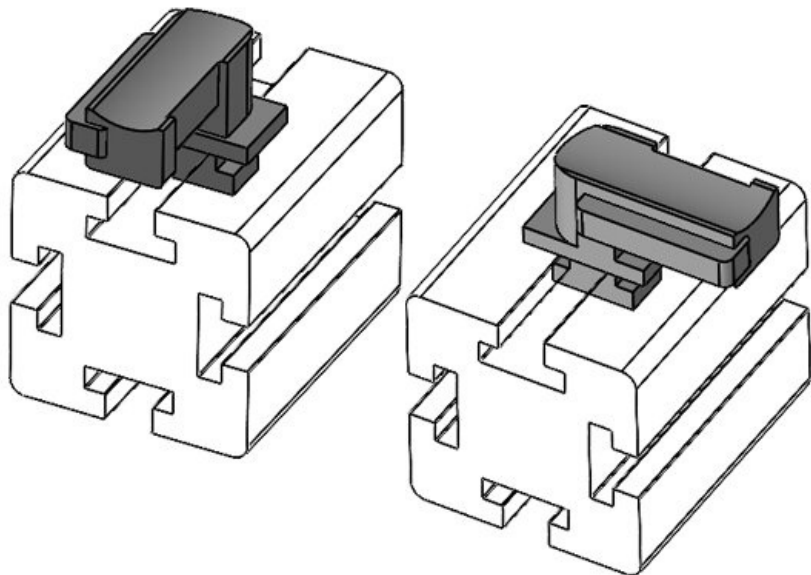

Sopii **KLKB 200 x**

nippusiteille **13, KLB 10,**

KLKB | KLB: **KLB 15**

Pituus **34 mm**

Leveys **13,5 mm**

Korkeus **24,5 mm**

Osa nro. **61052** Asennuskorkeus **18 mm**
EAN **4251269331** s
510
Pakkausyksikkö **10**
Sopii **KLKB 200 x**
nippusiteille **13, KLB 10,**
KLKB | KLB: **KLB 15, KLB**
20
Pituus **38 mm**
Leveys **24,5 mm**
Korkeus **26 mm**