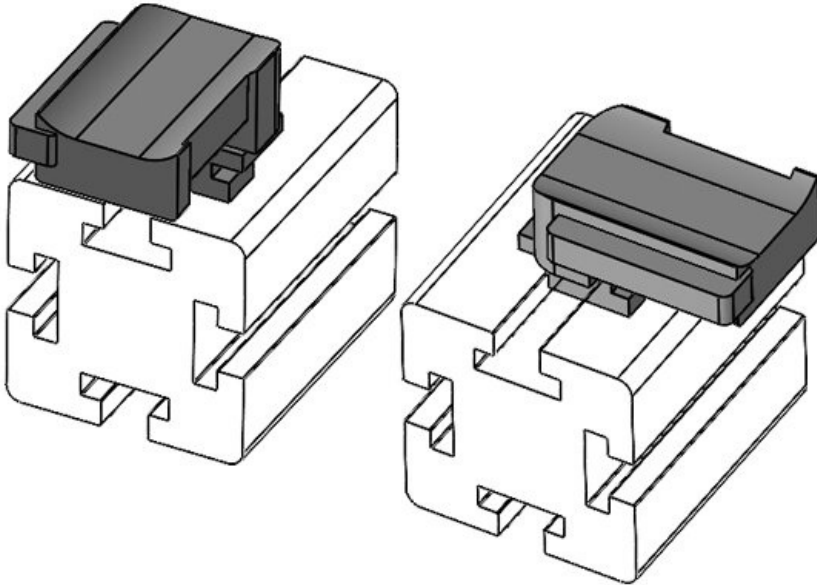

491

Pakkausyksikkö **10**

Sopii **KLKB 200 x**

nippusiteille **13, KLB 10,**

KLKB | KLB: **KLB 15, KLB 20**

Pituus **38 mm**

Leveys **24,5 mm**

Korkeus **26 mm**