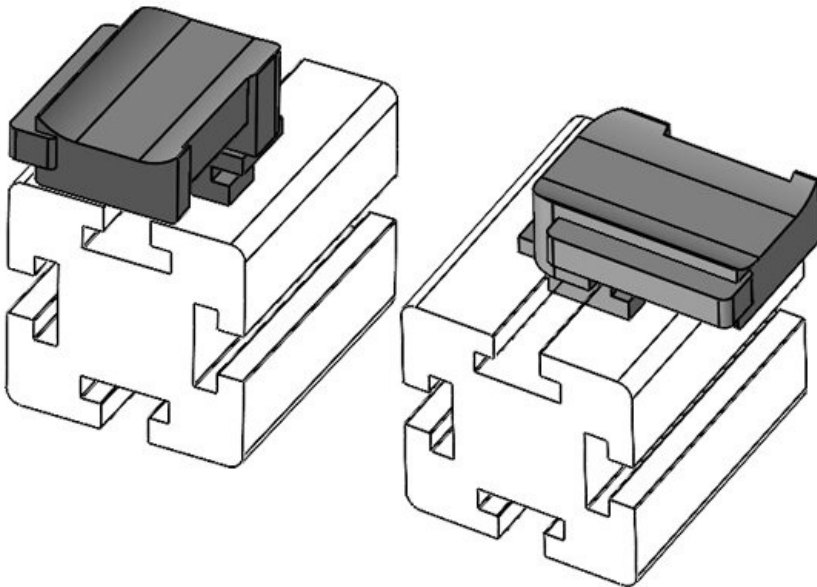

nippusiteille **13, KLB 10,**

KLKB | KLB: **KLB 15, KLB**

20

Pituus **38 mm**

Leveys **24,5 mm**

Korkeus **24 mm**

Osa nro. **61050** Asennuskorkeus **19 mm**
EAN **4251269331** s
497
Pakkausyksikkö **10**
Sopii **KLKB 300 x**
nippusiteille **17, KLB 15,**
KLKB | KLB: **KLB 20, KLB**
25
Pituus **43 mm**
Leveys **36,5 mm**
Korkeus **23 mm**