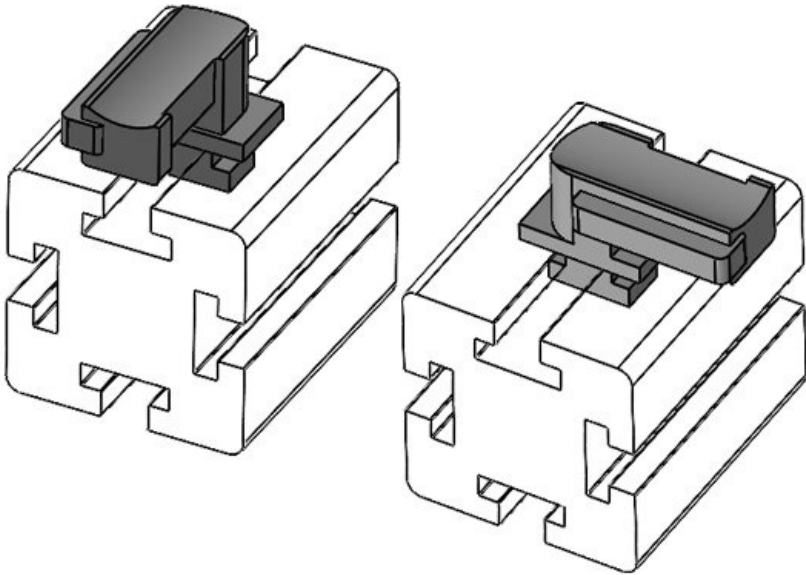

Osa nro. **61057** Asennuskorkeus **16,5 mm**
EAN **4251269331** s
565
Pakkausyksikkö **10**
Sopii **KLKB 200 x**
nippusiteille **13, KLB 10,**
KLKB | KLB: **KLB 15**
Pituus **34 mm**
Leveys **13,5 mm**
Korkeus **26 mm**