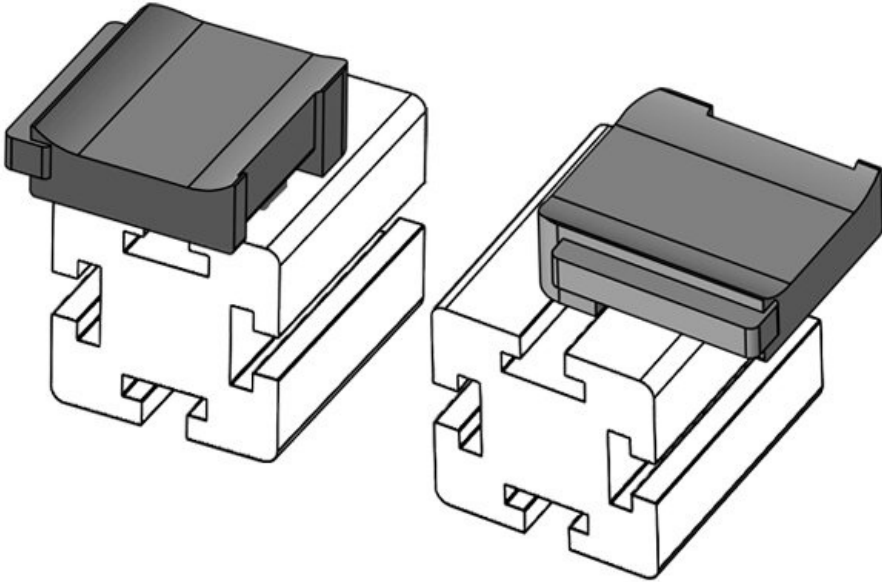

Osa nro. **61063** Asennuskorkeus **19 mm**
EAN **4251269333** s
507
Pakkausyksikkö **10**
Sopii **KLKB 300 x**
nippusiteille **17, KLB 15,**
KLKB | KLB: **KLB 20, KLB**
25
Pituus **43 mm**
Leveys **36,5 mm**
Korkeus **24,5 mm**