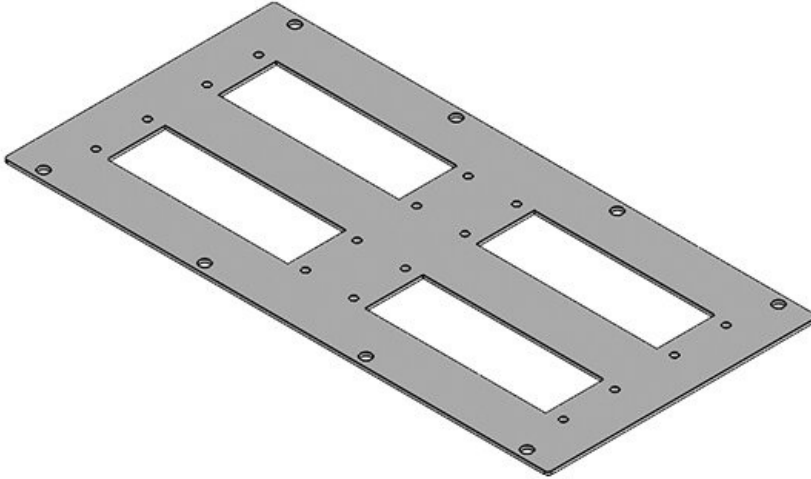

MP 2

Ref.	43890	Adecuado para Rittal TS 8,
EAN	4251269310	armarios Lohmeier
	959	Adecuado para 4 × KEL 24 /
Unidad de embalaje	1	pasacables: KEL-U 24 /
Largo	338 mm	KEL-FA 24 /
Ancho	168 mm	KEL-QUICK
Altura	2 mm	24
Recorte	112 × 36 mm