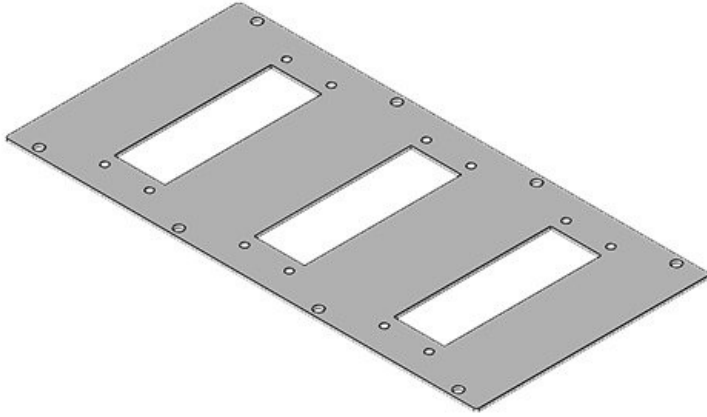

MP 1

Ref.	43891	Adecuado para Rittal TS 8,
EAN	4251269310	armarios Lohmeier
	966	Adecuado para 3 × KEL 24 /
Unidad de embalaje	1	pasacables: KEL-U 24 /
Largo	338 mm	KEL-FA 24 /
Ancho	168 mm	KEL-QUICK
Altura	2 mm	24
Recorte	112 × 36 mm