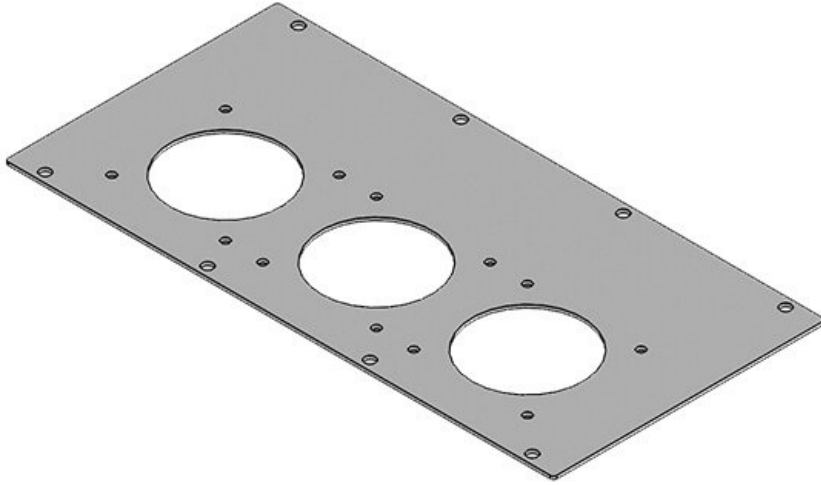

MP 7

Ref.	43889	Adecuado para Rittal TS 8,
EAN	4251269310	armarios Lohmeier
	942	Adecuado para 3 × KEL-
Unidad de embalaje	1	pasacables: JUMBO flex
Largo	338 mm	
Ancho	168 mm	
Altura	2 mm	
Recorte circular	75,5 mm