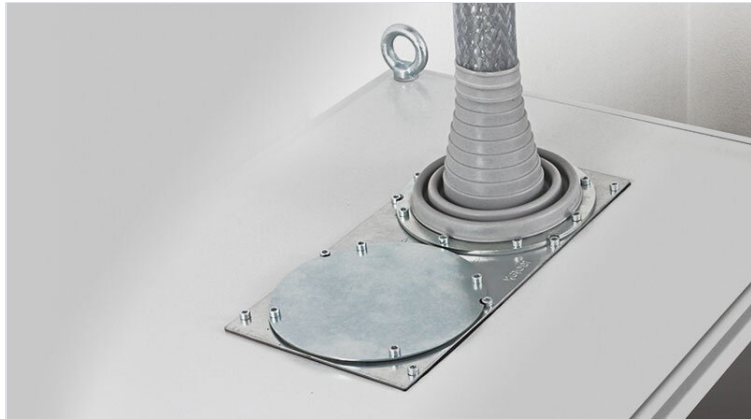

MP | Placas adaptadoras modulares

para armarios Rittal / Lohmeier

IP54

RoHS
compliant

REACH
COMPLIANCE

Made in
Germany

Las placas adaptadoras modulares tienen recortes para fijar la gama de pasamuros / pasacables KEL: [KEL 24](#), [KEL-U 24](#), [KEL-QUICK 24](#), [KEL-JUMBO](#), [KEL-DPF](#), [KEL-JUMBO flex](#) y [KEL-ULTRA flex](#).

Las placas adaptadoras modulares se pueden instalar en:

- Paredes de separación de Rittal
- Bases y techos de armarios cerrados (de varios fabricantes)
- Bases de armarios de Lohmeier
- Bases de armarios de Rittal, por medio de placas de suelo KDR-BMP

La placa ciega modular sin recortes (Ref. 43882), está diseñada para cerrar recortes que no se utilizan más. Esta placa modular se puede utilizar incluso, para cerrar recortes hechos por uno mismo.

Las placas adaptadoras modulares se envían con una junta.