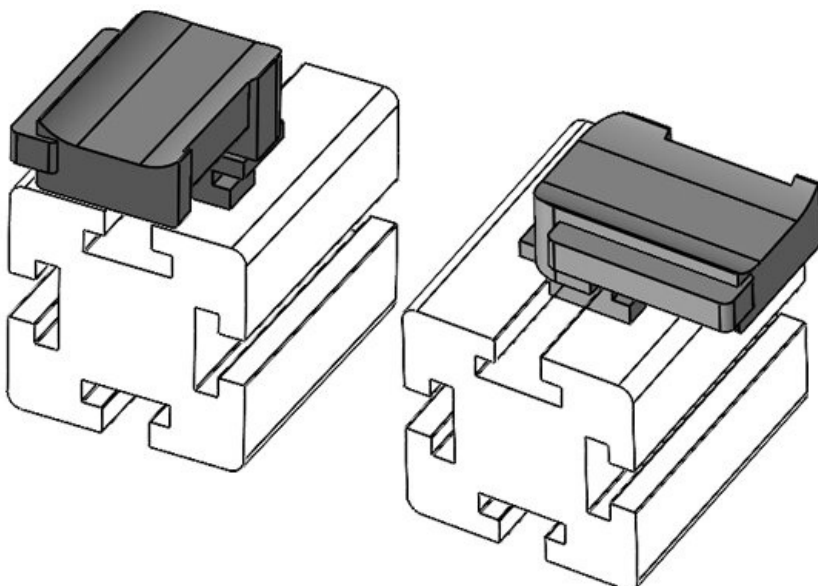

Ref. **61062.9005** Altura de **18 mm**
EAN **4251269333** montaje
538
Unidad de **50**
embalaje
Para KLKB | **KLKB 200 x**
KLB: **13, KLB 10,**
KLB 15, KLB
20
Largo **38 mm**
Ancho **24,5 mm**
Altura **26 mm**