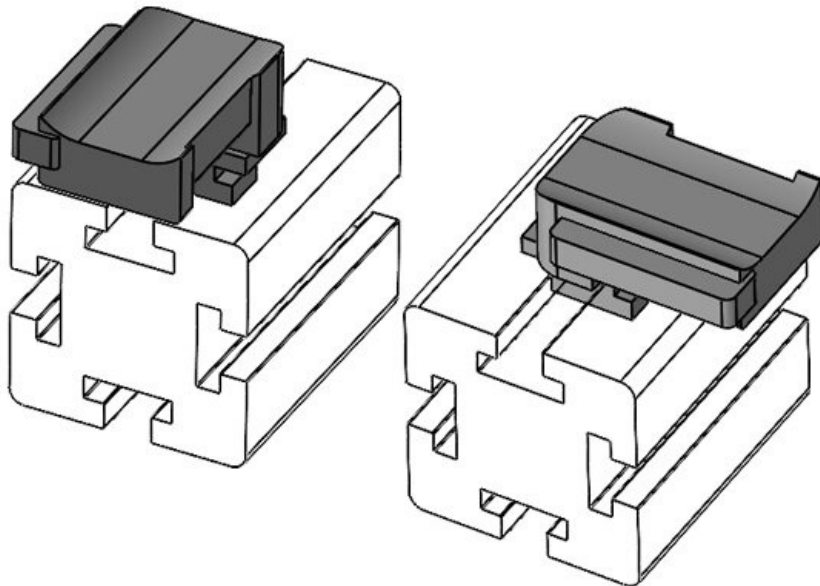

KBH-R 24 MiniTec / item G8

Ref.	61052	Altura de	18 mm
EAN	4251269331	montaje	
	510		
Unidad de embalaje	10		
Para KLKB |	KLKB 200 x		
KLKB:	13, KLB 10,		
	KLB 15, KLB		
	20		
Largo	38 mm		
Ancho	24,5 mm		
Altura	26 mm