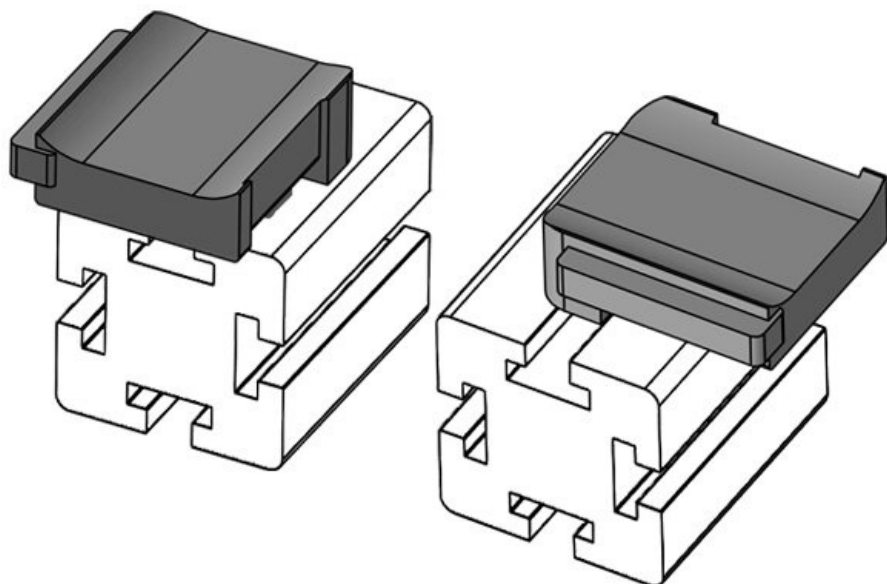

KBH-R 36 MiniTec G8

Ref.	61050	Altura de	19 mm
EAN	4251269331	montaje	
	497		
Unidad de embalaje	10		
Para KLKB |	KLKB 300 x		
KLB:	17, KLB 15,		
	KLKB 20, KLB		
	25		
Largo	43 mm		
Ancho	36,5 mm		
Altura	23 mm