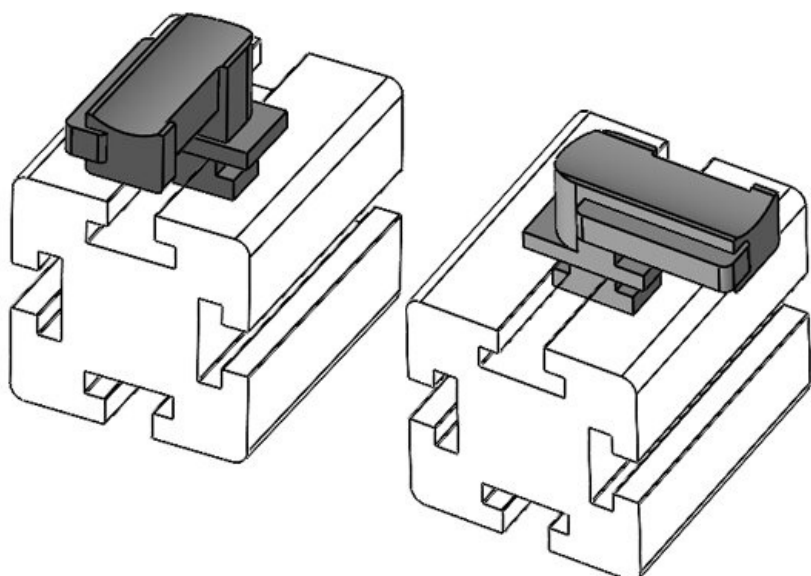

KBH-R 12 MiniTec / item G8

Ref.	61051	Altura de	16,5 mm
EAN	4251269331	montaje	
	503		
Unidad de embalaje	10		
Para KLKB |	KLKB 200 x		
KLB:	13, KLB 10,		
	KLKB 15		
Largo	34 mm		
Ancho	13,5 mm		
Altura	24,5 mm