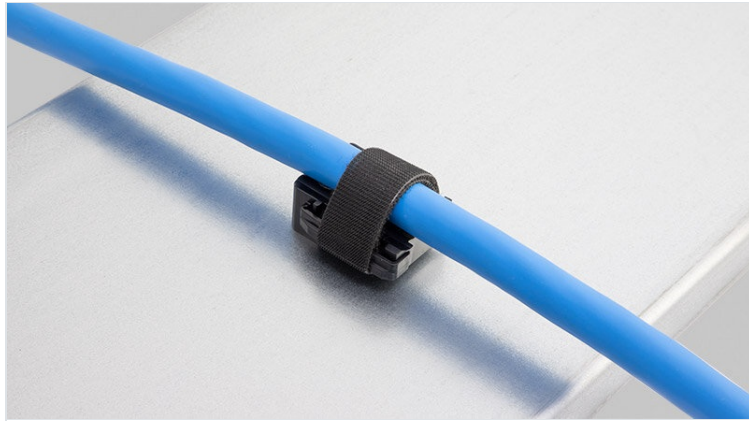

KBH | Soportes de montaje

para bridas de velcro

Estos soportes se pueden utilizar en combinación con las [bridas de velcro KLKB](#) y [cinta de velcro KLB](#). Hay una gran variedad de soportes que ofrecen posibilidades de montaje únicas y numerosas.

Los soportes para bridas reutilizables KBH-S y KBH-R se usan como soporte universal para guiado de cables mediante bridas reutilizables de Velcro. Los soportes KBH-R ofrecen hasta hasta cuatro direcciones para el guiado de cables. Su montaje mediante un giro de 90° (para perfiles Rittal, Bosch Rexroth, MiniTec, item, MayTec) y bloqueo lo hace rápido y fácil de montar.

Especificaciones

Material	Poliamida
Temperatura de funcionamiento	-40 C° hasta 140 C°
Propiedades	Libre de silicona, Libre de halógenos
Opciones de montaje	

Ventajas y beneficios

- Sujeción segura
- Utilización versátil
- Disponible en 3 anchos
- Válido para bridas de Velcro KLB y soportes KLKB
- 4 orientaciones de cable disponibles
- Permite añadir y quitar cables de forma sencilla
- Montaje rápido por giro de 90° y bloqueo (KBH-R)
- Disponible para numeroso perfiles (KBH-R)
- Montaje rápido, atornillable (KBH-S)