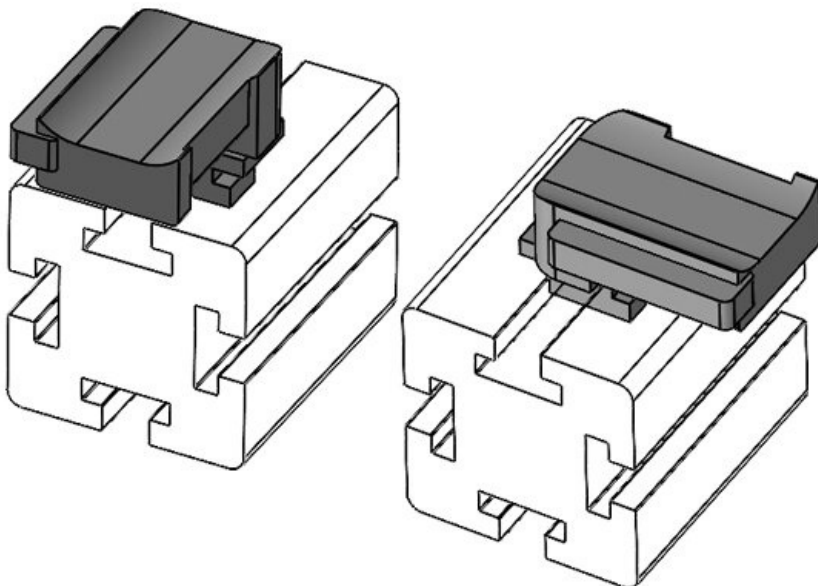

Ref. **61066.9005**   Altura de **18 mm**
EAN **4251269333**   montaje **613**
Unidad de **50**
embalaje
Para KLKB | **KLKB 200 x**
KLB: **13, KLB 10,**
KLB 15, KLB
20
Largo **38 mm**
Ancho **24,5 mm**
Altura **26 mm**