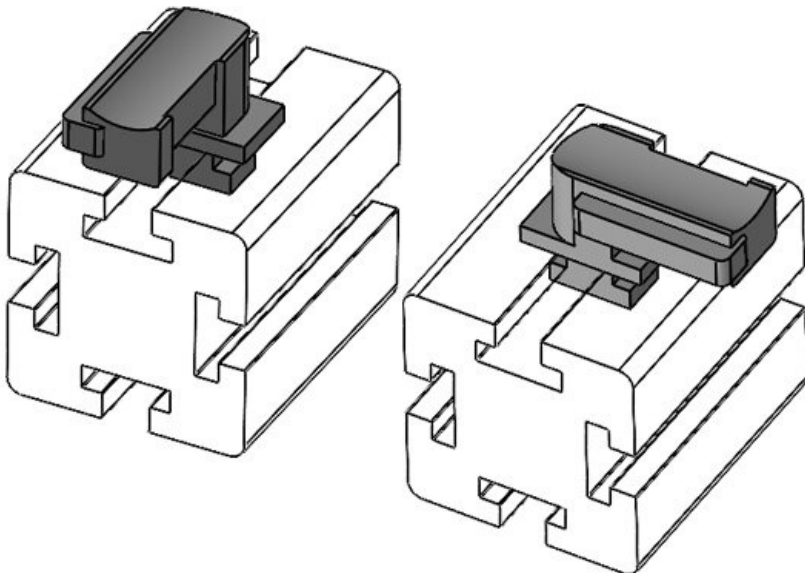

KBH-R 12 MiniTec G8

Ref.	61048	Altura de	16,5 mm
EAN	4251269331	montaje	
	473		
Unidad de embalaje	10		
Para KLKB |	KLKB 200 x		
KLB:	13, KLB 10,		
	KLKB 15		
Largo	34 mm		
Ancho	13,5 mm		
Altura	23 mm