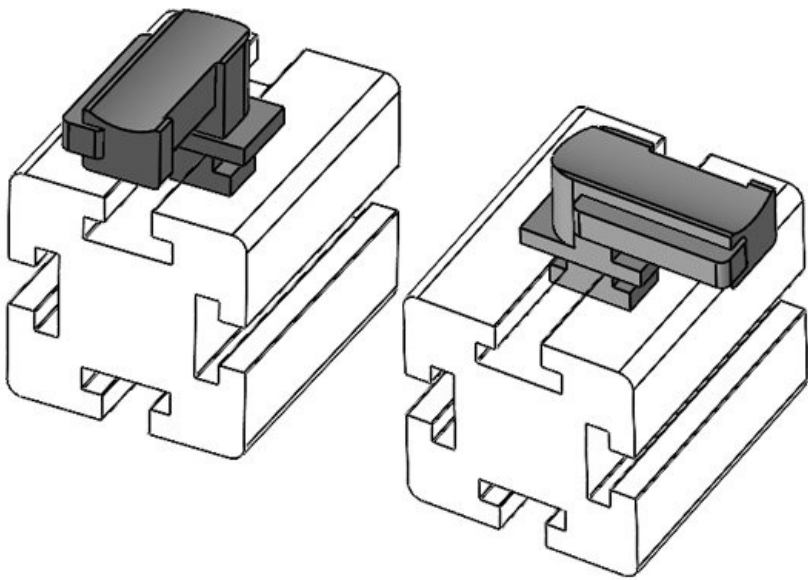

Ref. **61061.9005** Altura de **16,5 mm**
EAN **4251269333** montaje
521
Unidad de **50**
embalaje
Para KLKB | **KLKB 200 x**
KLB: **13, KLB 10,**
KLB 15
Largo **34 mm**
Ancho **13,5 mm**
Altura **24,5 mm**