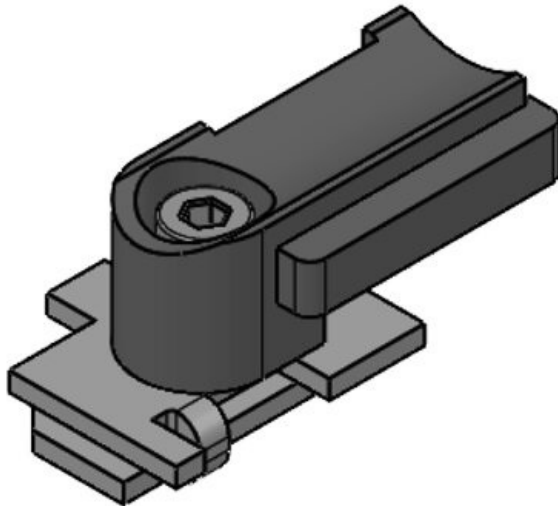

Ref.	61070	Altura de	13,5 mm
EAN	4251269333	montaje	
	675		
Unidad de embalaje	10		
Para KLKB |	KLKB 200 x		
KLB:	13, KLB 10,		
	KLB 15		
Largo	41 mm		
Ancho	22,5 mm		
Altura	20 mm