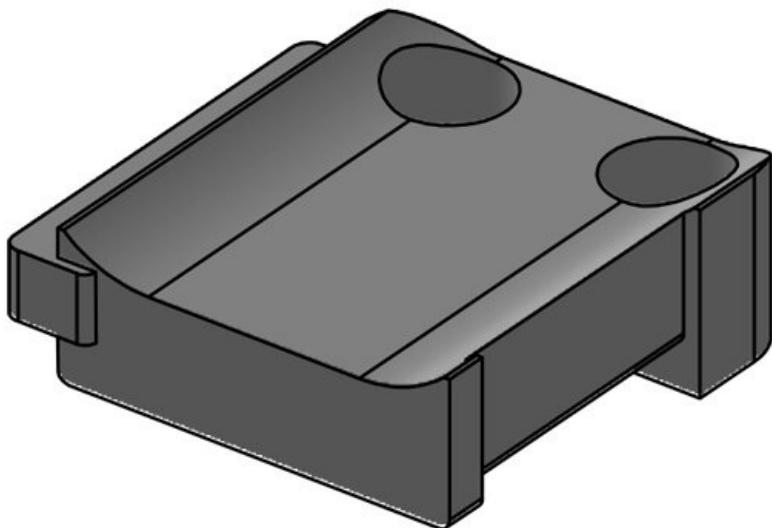

Ref.	61033	Número de	2
EAN	4251269331	agujeros para	agujeros para
	381	tornillos	tornillos
Unidad de	10	Diámetro de	5,3 mm
embalaje		los agujeros	del tornillo
Para KLKB |	KLKB 300 x		
KLB:	17, KLB 15,		
	KLKB 20, KLB		
	25		
Largo	43 mm		
Ancho	36,5 mm		
Altura	16 mm