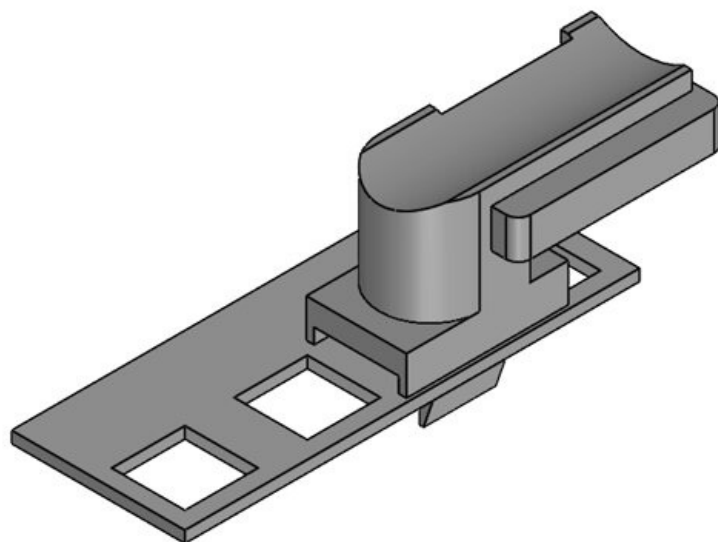

Ref. **61073.9005**   Altura de **16,5 mm**
EAN **4251269333**   montaje
781
Unidad de
embalaje **50**
Para KLKB | **KLKB 200 x**
KLB: **13, KLB 10,**
KLB 15
Largo **34 mm**
Ancho **13,5 mm**
Altura **24,5 mm**