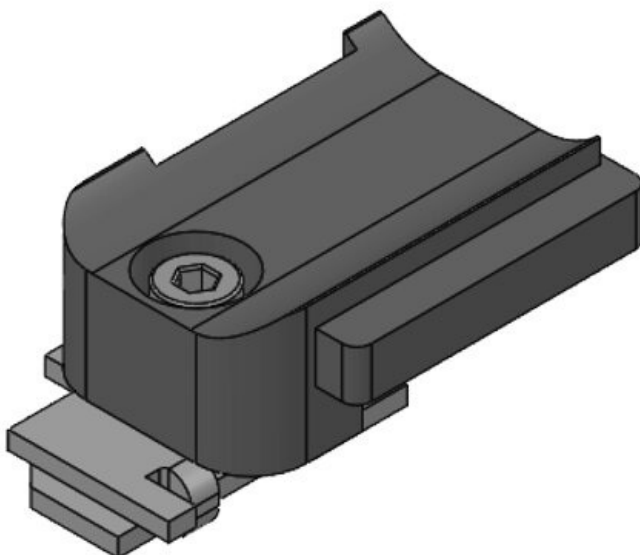

Ref.	61071	Altura de	14,8 mm
EAN	4251269333	montaje	
	682		
Unidad de embalaje	10		
Para KLKB |	KLKB 200 x		
KLB:	13, KLB 10,		
	KLB 15, KLB		
	20		
Largo	46 mm		
Ancho	22,5 mm		
Altura	21,3 mm