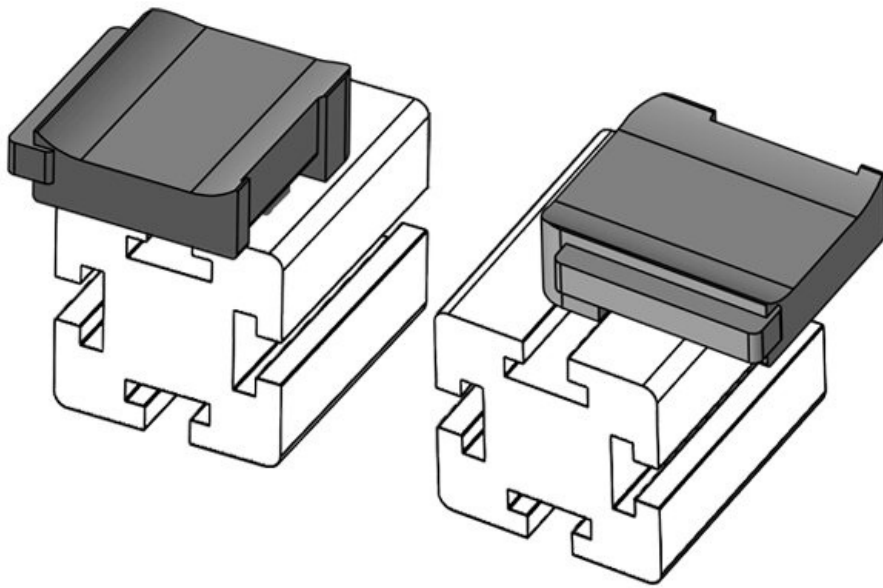

Ref. **61063**   Altura de **19 mm**
EAN **4251269333** montaje
507
Unidad de **10**
embalaje
Para KLKB | **KLKB 300 x**
KLB: **17, KLB 15,**
KLB 20, KLB
25
Largo **43 mm**
Ancho **36,5 mm**
Altura **24,5 mm**