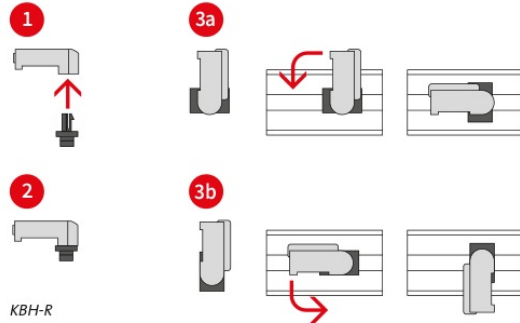

KBH | Soportes de montaje

para bridas de velcro

Estos soportes se pueden utilizar en combinación con las [bridas de velcro KLKB](#) y [cinta de velcro KLB](#). Hay una gran variedad de soportes que ofrecen posibilidades de montaje únicas y numerosas.

Los soportes para bridas reutilizables KBH-S y KBH-R se usan como soporte universal para guiado de cables mediante bridas reutilizables de Velcro. Los soportes KBH-R ofrecen hasta hasta cuatro direcciones para el guiado de cables. Su montaje mediante un giro de 90° (para perfiles Rittal, Bosch Rexroth, MiniTec, item, MayTec) y bloqueo lo hace rápido y fácil de montar.