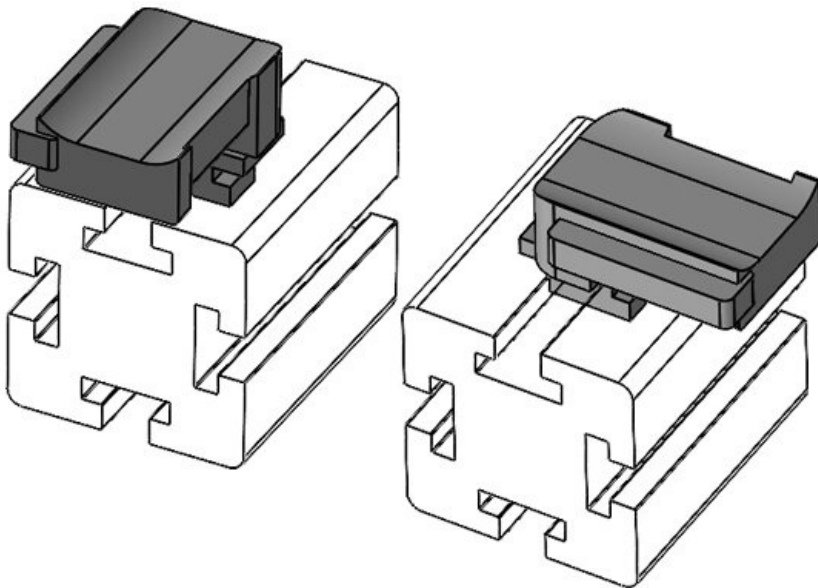

Ref. **61066**   Altura de **18 mm**
EAN **4251269333**   montaje **576**
Unidad de **10**
embalaje
Para KLKB | **KLKB 200 x**
KLB: **13, KLB 10,**
KLB 15, KLB
20
Largo **38 mm**
Ancho **24,5 mm**
Altura **26 mm**