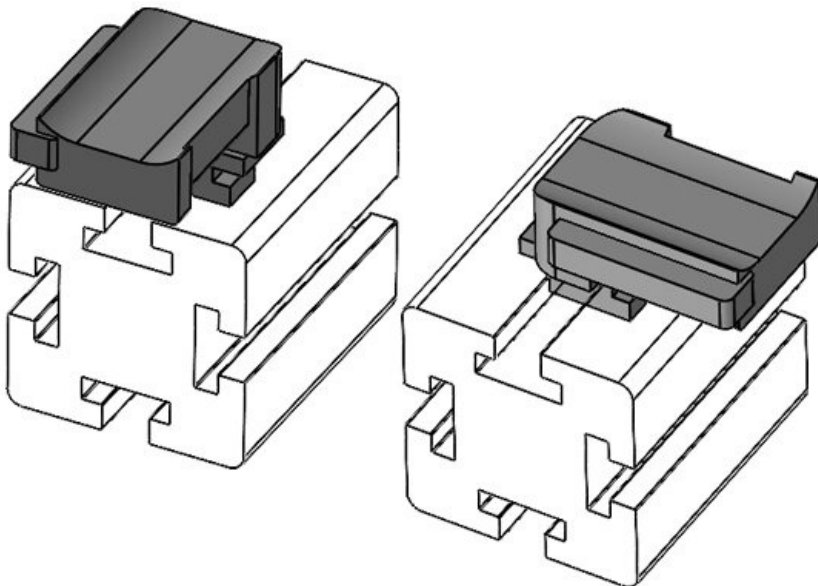

Ref.	61061	Altura de	16,5 mm
EAN	4251269333	montaje	
	484		
Unidad de embalaje	10		
Para KLKB	KLKB 200 x		
KLB:	13, KLB 10,		
	KLKB 15		
Largo	34 mm		
Ancho	13,5 mm		
Altura	24,5 mm		

Ref. **61061.9005** Altura de **16,5 mm**
EAN **4251269333** montaje
521
Unidad de **50**
embalaje
Para KLKB | **KLKB 200 x**
KLB: **13, KLB 10,**
KLB 15
Largo **34 mm**
Ancho **13,5 mm**
Altura **24,5 mm**