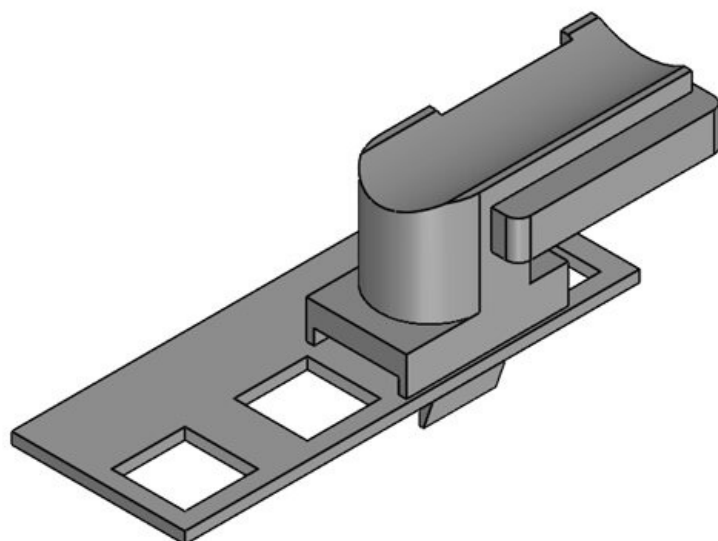

Ref. **61073**   Altura de **16,5 mm**
EAN **4251269333**   montaje
750
Unidad de
embalaje **10**
Para KLKB | **KLKB 200 x**
KLB: **13, KLB 10,**
KLB 15
Largo **34 mm**
Ancho **13,5 mm**
Altura **24,5 mm**