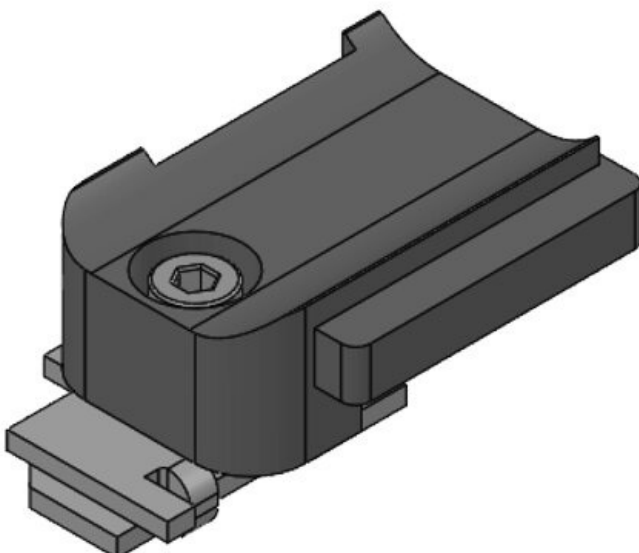

KBH 24 SC M4

Part No.	61071	Mounting	14,8 mm
EAN	4251269333	height	
	682		
Package quantity	10		
Fits KLKB | KLB:	KLKB 200 x 13, KLB 10, KLB 15, KLB 20		
Length	46 mm		
Width	22,5 mm		
Height	21,3 mm