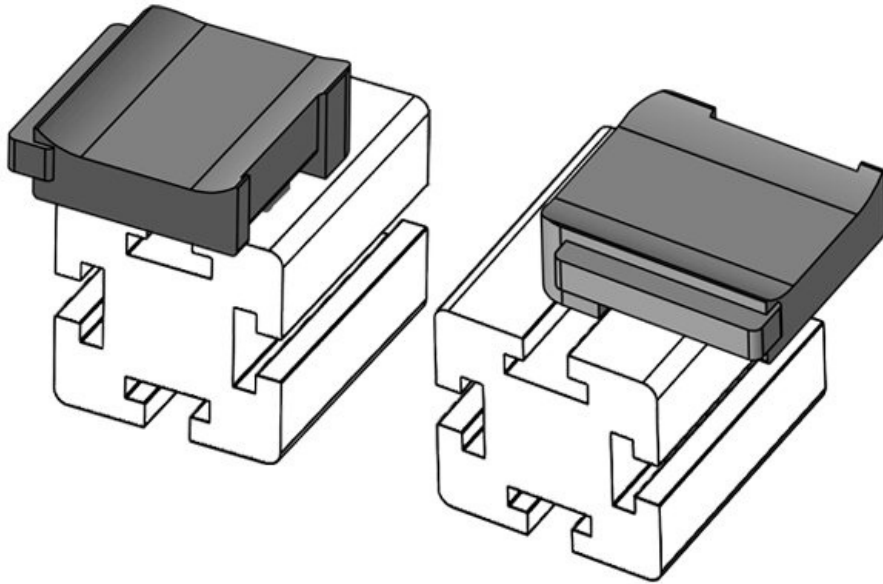

KBH-R 36 item G6

Part No.	61063.9005	Mounting	19 mm
EAN	4251269333	height	
Package quantity	545		
Fits KLKB | KLB:	50		
	KLKB 300 x 17, KLB 15, KLB 20, KLB 25		
Length	43 mm		
Width	36,5 mm		
Height	24,5 mm