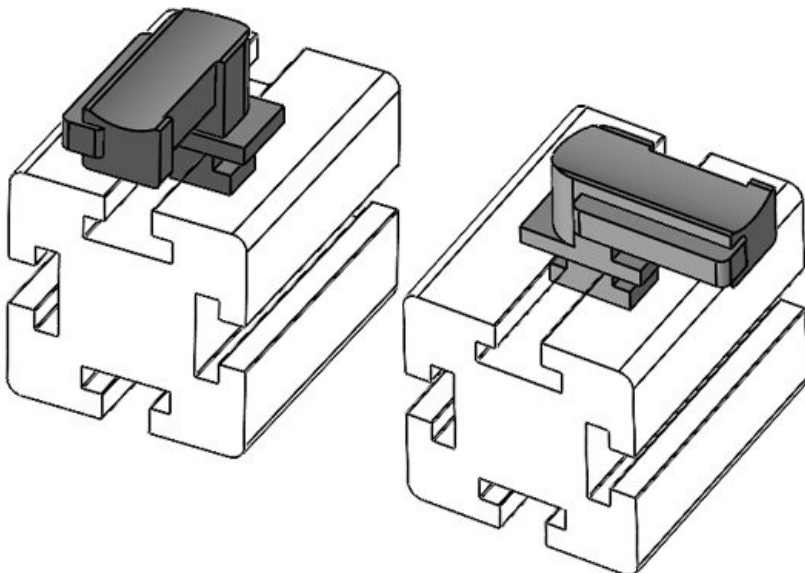

KBH-R 12 MayTec PG40 G8.3

Part No.	61065	Mounting	16,5 mm
EAN	4251269333	height	
Package quantity	569		
Fits KLKB | KLB:	10		
	KLKB 200 x 13, KLB 10, KLB 15		
Length	34 mm		
Width	13,5 mm		
Height	24,5 mm