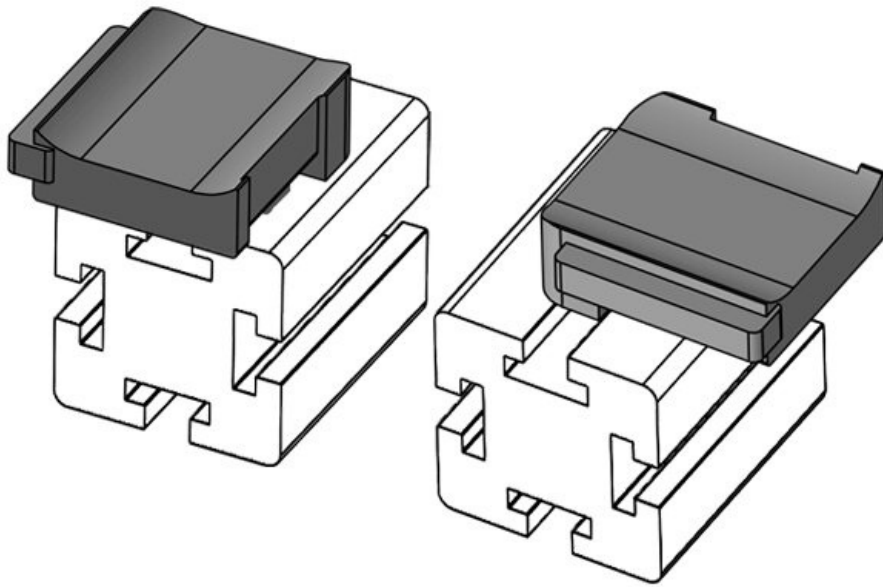

KBH-R 36 item G6

Part No.	61063	Mounting	19 mm
EAN	4251269333	height	
Package quantity	507		
Fits KLKB | KLB:	10		
	KLKB 300 x 17, KLB 15, KLB 20, KLB 25		
Length	43 mm		
Width	36,5 mm		
Height	24,5 mm