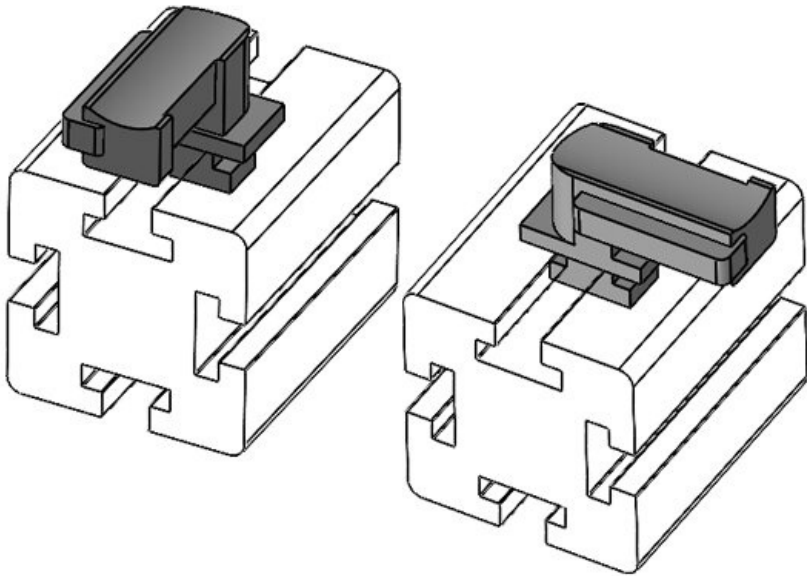

KBH-R 12 MayTec PG40 G8.3

Part No.	61065.9005	Mounting	16,5 mm
EAN	4251269333	height	
Package quantity	606		
Fits KLKB | KLB:	50		
	KLKB 200 x 13, KLB 10, KLB 15		
Length	34 mm		
Width	13,5 mm		
Height	24,5 mm