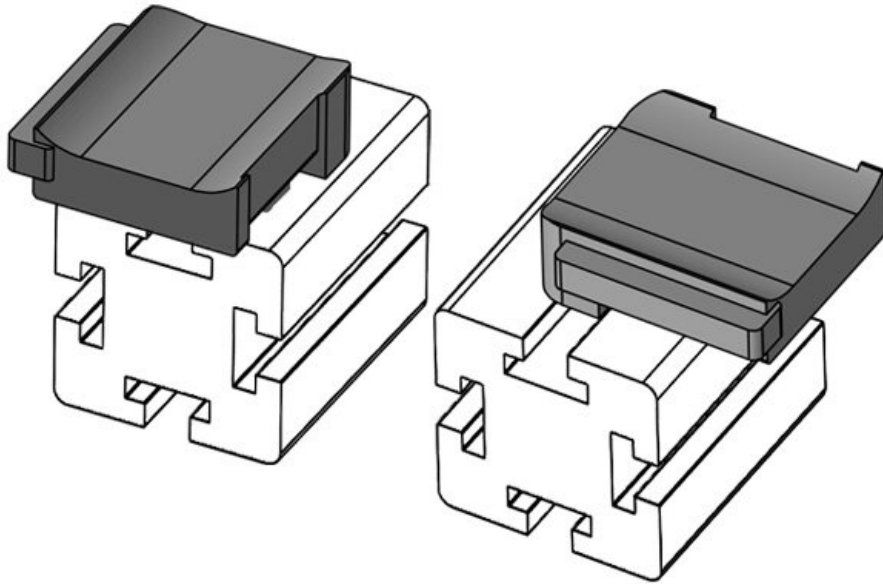

KBH-R 36 item G6

Part No.	61063.9005	Mounting	19 mm
EAN	4251269333	height	
Package quantity	50		
Fits KLKB | KLB:	KLKB 300 x 17, KLB 15, KLB 20, KLB 25		
Length	43 mm		
Width	36,5 mm		
Height	24,5 mm