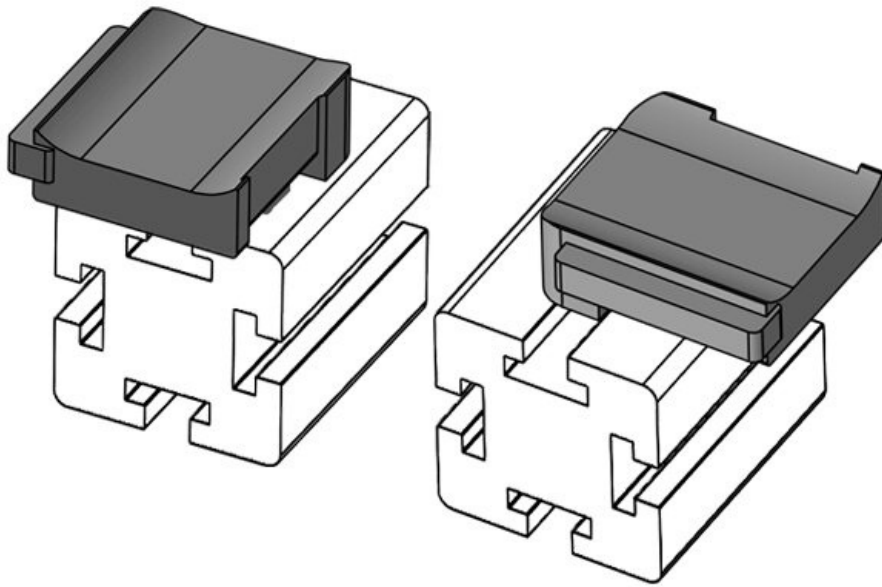

KBH-R 36 item G6

Part No.	61063	Mounting	19 mm
EAN	4251269333	height	
Package quantity	10		
Fits KLKB | KLB:	KLKB 300 x 17, KLB 15, KLB 20, KLB 25		
Length	43 mm		
Width	36,5 mm		
Height	24,5 mm