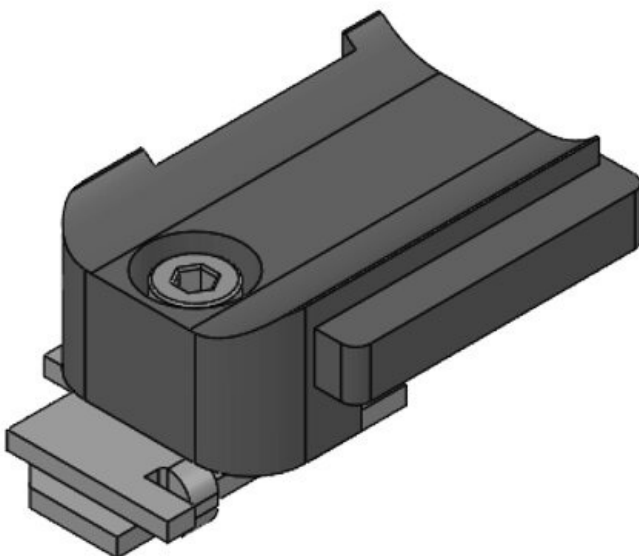

KBH 24 SC M4

Part No.	61071	Mounting	14,8 mm
EAN	4251269333	height	
	682		
Package quantity	10		
Fits KLKB | KLB:	KLKB 200 x 13, KLB 10, KLB 15, KLB 20		
Length	46 mm		
Width	22,5 mm		
Height	21,3 mm