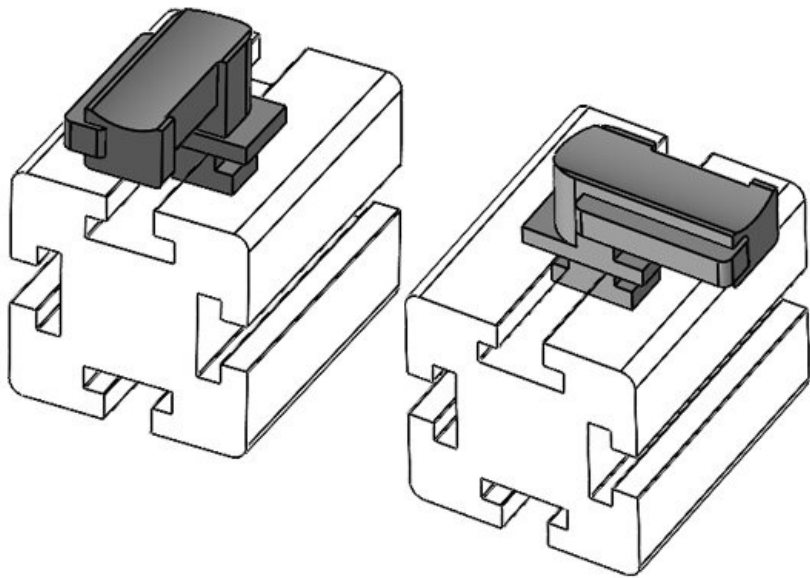

KBH-R 12 MiniTec / item G8

Part No.	61051.9005	Mounting	16,5 mm
EAN	4251269331	height	
Package quantity	695		
Fits KLKB | KLB:	50		
	KLKB 200 x 13, KLB 10, KLB 15		
Length	34 mm		
Width	13,5 mm		
Height	24,5 mm