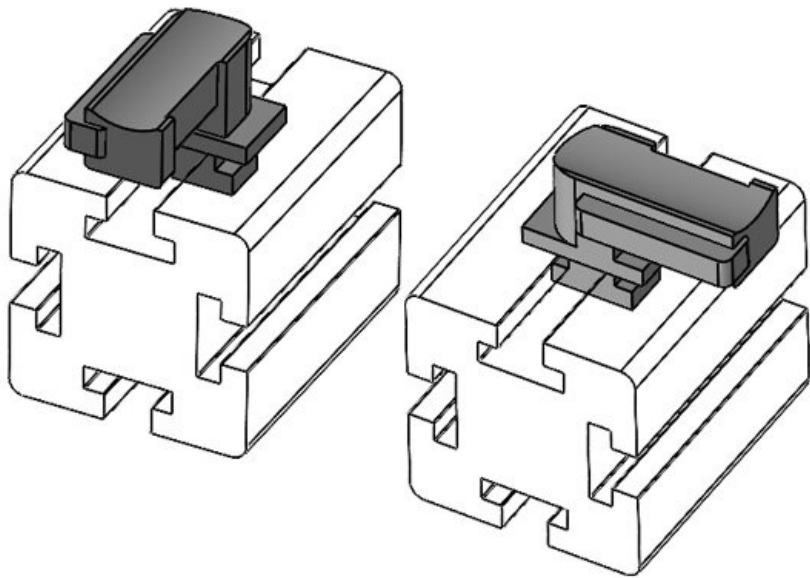

KBH-R 12 MayTec PG40 G8.3

Part No.	61065.9005	Mounting	16,5 mm
EAN	4251269333	height	
Package quantity	606		
Fits KLKB | KLB:	50		
Length	KLKB 200 x 13, KLB 10, KLB 15		
Width	34 mm		
Height	13,5 mm		
	24,5 mm