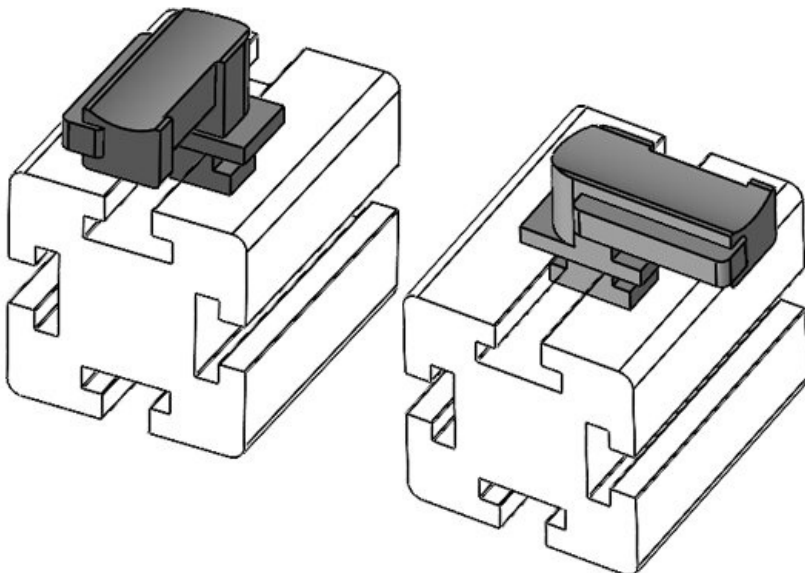

KBH-R 12 MayTec PG40 G8.3

Part No.	61065	Mounting	16,5 mm
EAN	4251269333	height	
Package quantity	10		
Fits KLKB | KLB:	KLKB 200 x 13, KLB 10, KLB 15		
Length	34 mm		
Width	13,5 mm		
Height	24,5 mm