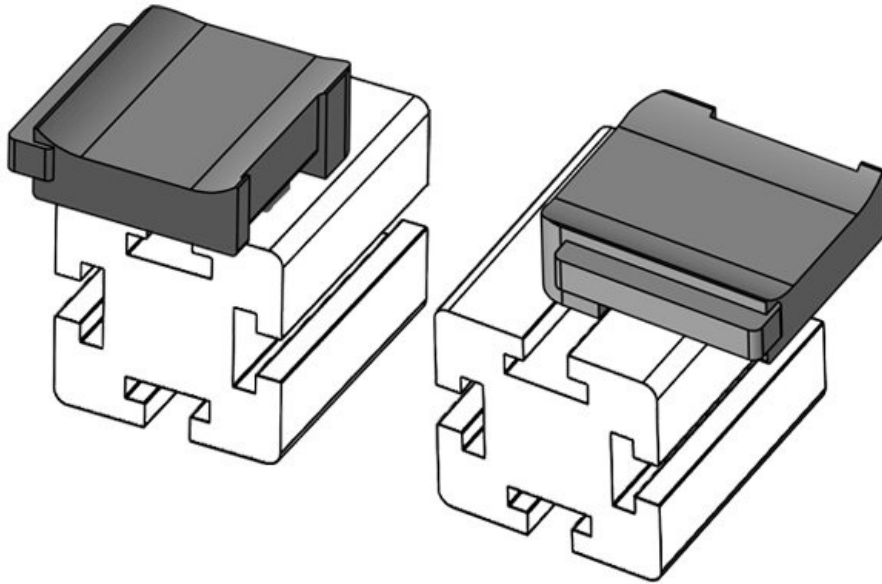

KBH-R 36 item G6

Part No.	61063.9005	Mounting	19 mm
EAN	4251269333	height	
Package quantity	50		
Fits KLKB | KLB:	KLKB 300 x 17, KLB 15, KLB 20, KLB 25		
Length	43 mm		
Width	36,5 mm		
Height	24,5 mm