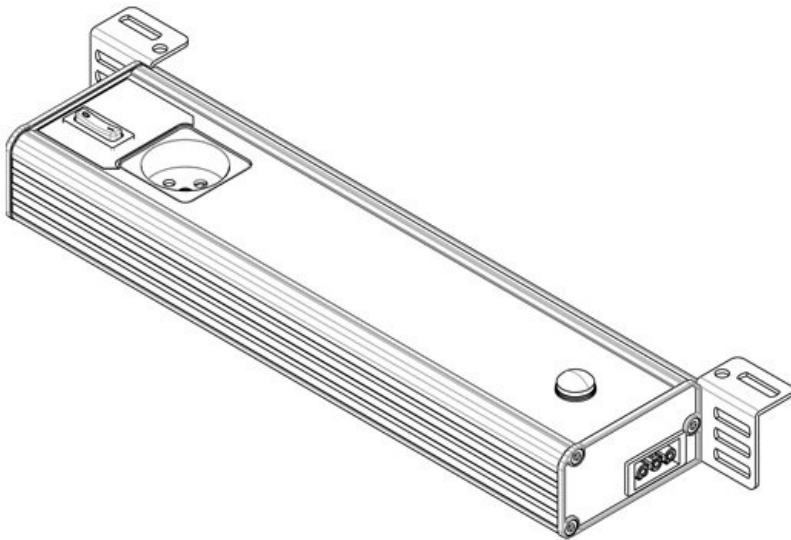

Artikelnummer	81305	Anschlussmöglichke	Einspeisung, Durchgangsv
EAN	4251269332937	ichkeit	erdrachtung
Verpackungseinheit	1	Steckertyp	GST 18 Buchse
Länge	347,2 mm	Nennleistung	12 W
Höhe	48 mm	Betriebsspannung	230 V AC +/-5%, 50 - 60 Hz
Breite	112,6 mm	Prüfnorm	EN 60598, EN 62471, EN 55015, EN 61000
Ausführung	PIR-Bewegungsmelder, Steckdose F/B (Typ E, CEE 7/5)	Schutzklasse	I (Schutzerdung)
		Richtlinien	2014/35/EU, 2014/30/EU
		Betriebsdauer	50.000 h
		Energieeffizienzklasse	F
		Verbrauch kWh/1000 Std.	13
		Farbtemperatur	5.600 K
		Farbwiedergabeindex CRI	>80
		Lichtstrom	1.350 lm