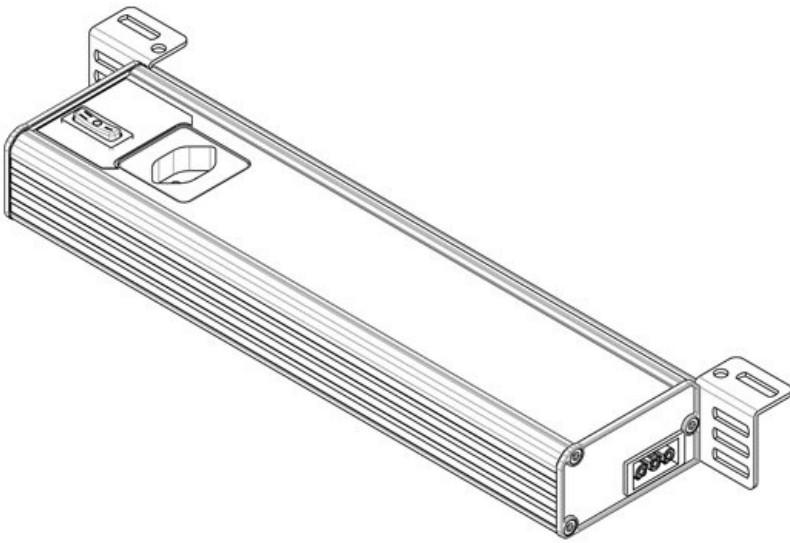

Artikelnummer	81302	Anschlussmöglichkeit	Türpositionsschalter,
EAN	4251269332906		Durchgangsv
Verpackungseinheit	1	Steckertyp	erdrachtung,
Länge	347,2 mm	Nennleistung	GST 18
Höhe	48 mm	Betriebsspannung	Buchse
Breite	112,6 mm	Prüfnorm	12 W
Ausführung	Steckdose CH (Typ J, SEV 1011)	Schutzklasse	230 V AC
			+/-5%, 50 - 60 Hz
		Richtlinien	EN 60598, EN 62471, EN 55015, EN 61000
		Betriebsdauer	I
		Energieeffizienzklasse	(Schutzerdung)
		Verbrauch	2014/35/EU, 2014/30/EU
		Farbwiedergabefähigkeit	50.000 h
		Farbwiedergabefähigkeit	Energieeffizienzklasse
		Lichtstrom	F
			13
			kWh/1000 Std.
			5.600 K
			r
			Farbwiedergabefähigkeit
			>80
			index CRI
			1.350 lm