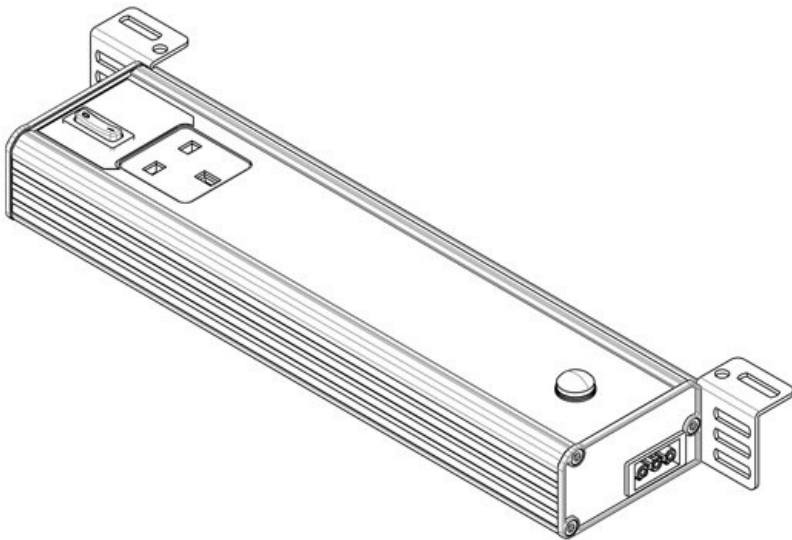

Artikelnummer	81307	Anschlussmöglichke	Einspeisung, Durchgangsv
EAN	4251269332951	ichkeit	erdrachtung
Verpackungseinheit	1	Steckertyp	GST 18 Buchse
Länge	347,2 mm	Nennleistung	12 W
Höhe	48 mm	Betriebsspannung	230 V AC +/-5%, 50 - 60 Hz
Breite	112,6 mm	Prüfnorm	EN 60598, EN 62471, EN 55015, EN 61000
Ausführung	Steckdose GB (Typ G, BS 1363), PIR-Bewegungsmelder	Schutzklasse	I (Schutzerdung)
		Richtlinien	2014/35/EU, 2014/30/EU
		Betriebsdauer	50.000 h
		Energieeffizienzklasse	F
		Verbrauch kWh/1000 Std.	13
		Farbtemperatur	5.600 K
		Farbwiedergabeindex CRI	>80
		Lichtstrom	1.350 lm