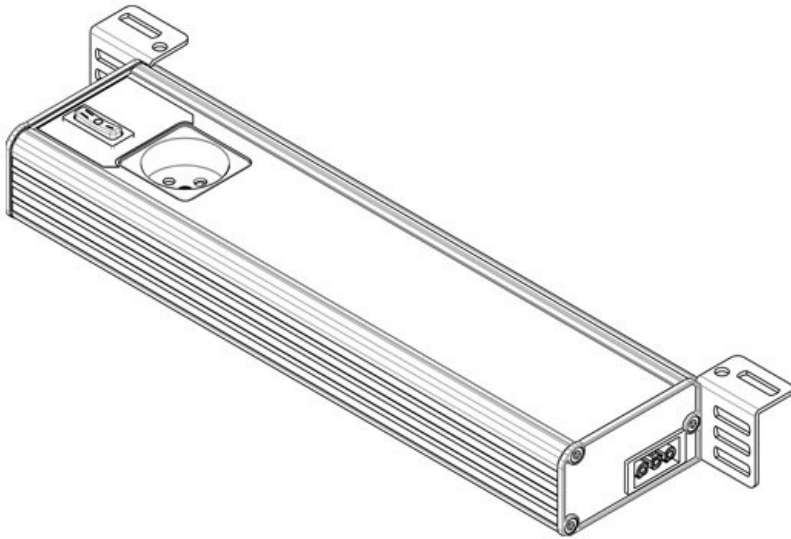

## Vorteile

- Integrierte Steckdose in verschiedenen Varianten erhältlich: EU, BE, CH und GB
- Hochwertiges, stabiles Aluminiumgehäuse
- Verschiedene Montagearten: Schraubmontage und Montage auf Hutschiene 35 mm
- Effektive LED-Beleuchtung mit 1350 lm
- Erhältlich mit Bewegungssensor
- Türpositionsschalter optional erhältlich
- Durchgangsverdrahtung mehrerer Leuchten möglich

## Produktvarianten & Größen

Artikelnummer	<b>81300</b>	Anschlussmöglichkeit	<b>Türpositionsschalter,</b>
EAN	<b>4251269332883</b>		<b>Durchgangsv</b>
Verpackungseinheit	<b>1</b>	Steckertyp	<b>erdrachtung,</b>
Länge	<b>347,2 mm</b>	Nennleistung	<b>GST 18</b>
Höhe	<b>48 mm</b>	Betriebsspannung	<b>Buchse</b>
Breite	<b>112,6 mm</b>	Prüfnorm	<b>12 W</b>
Ausführung	<b>Steckdose D/Schuko (Typ F, CEE 7/3)</b>	Schutzklasse	<b>230 V AC +/-5%, 50 - 60 Hz</b>
		Richtlinien	<b>EN 60598, EN 62471, EN 55015, EN 61000</b>
		Betriebsdauer	<b>I (Schutzerdung)</b>
		Energieeffizienzklasse	<b>2014/35/EU, 2014/30/EU</b>
		Verbrauch	<b>50.000 h</b>
		Farbtemperatur	<b>F</b>
		Farbwiedergabindex CRI	<b>13</b>
		Lichtstrom	<b>5.600 K</b>
			<b>&gt;80</b>
			<b>1.350 lm</b>

Artikelnummer	<b>81304</b>	Anschlussmöglichkeit	<b>Einspeisung,</b>
EAN	<b>4251269332920</b>		<b>Durchgangsv</b>
Verpackungseinheit	<b>1</b>	Steckertyp	<b>erdrachtung</b>
Länge	<b>347,2 mm</b>	Nennleistung	<b>GST 18</b>
Höhe	<b>48 mm</b>	Betriebsspannung	<b>Buchse</b>
Breite	<b>112,6 mm</b>	Prüfnorm	<b>12 W</b>
Ausführung	<b>Steckdose D/Schuko (Typ F, CEE 7/3, PIR-Bewegungsmelder)</b>	Schutzklasse	<b>230 V AC +/-5%, 50 - 60 Hz</b>
		Richtlinien	<b>EN 60598, EN 62471, EN 55015, EN 61000</b>
		Betriebsdauer	<b>I (Schutzerdung)</b>
		Energieeffizienzklasse	<b>2014/35/EU, 2014/30/EU</b>
		Verbrauch	<b>50.000 h</b>
		Farbtemperatur	<b>F</b>
		Farbwiedergabindex CRI	<b>13</b>
		Lichtstrom	<b>5.600 K</b>
			<b>&gt;80</b>
			<b>1.350 lm</b>