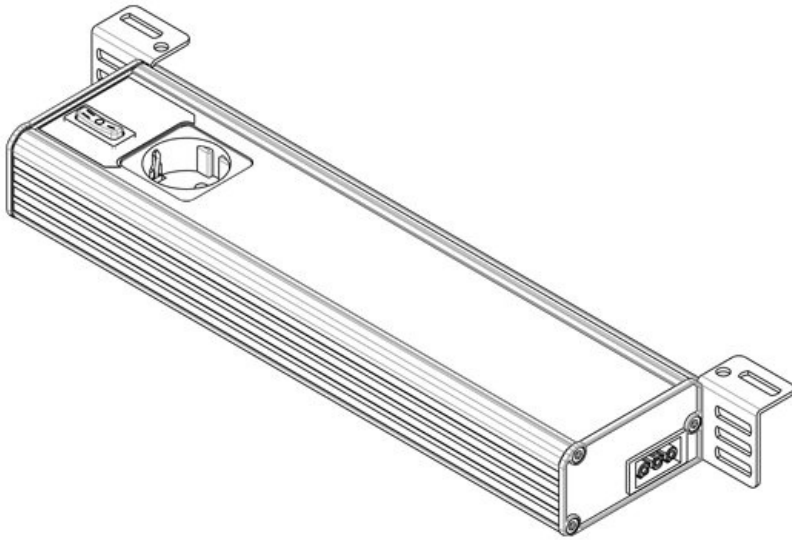

Die High Power LED leuchtet mit 1350 Lumen und bietet ein ausgewogenes homogenes Flächenlicht. Ein weiterer Vorteil ist, dass eine Durchgangsverdrahtung mehrerer Leuchten möglich ist.

Ein Türpositionsschalter ist optional erhältlich.

## Technische Daten

<b>Schutzart IP (EN 60529)</b>	IP20
<b>Schutzklasse</b>	I (Schutzerdung)
<b>Material</b>	Gehäuse: Aluminium, stranggepresst Leuchtenabdeckung: Polycarbonat
<b>Brandklasse</b>	
<b>Temperaturbereich</b>	-20 C° bis 50 C°
<b>Montageart</b>	Schrauben

## Vorteile

- Integrierte Steckdose in verschiedenen Varianten erhältlich: EU, BE, CH und GB
- Hochwertiges, stabiles Aluminiumgehäuse
- Verschiedene Montagearten: Schraubmontage und Montage auf Hutschiene 35 mm
- Effektive LED-Beleuchtung mit 1350 lm
- Erhältlich mit Bewegungssensor
- Türpositionsschalter optional erhältlich
- Durchgangsverdrahtung mehrerer Leuchten möglich

## Produktvarianten & Größen

Artikelnummer	<b>81300</b>	Anschlussmöglichkeit	<b>Türpositionsschalter,</b>
EAN	<b>4251269332883</b>		<b>Durchgangsv</b>
Verpackungseinheit	<b>1</b>	Steckertyp	<b>erdrachtung,</b>
Länge	<b>347,2 mm</b>	Nennleistung	<b>GST 18</b>
Höhe	<b>48 mm</b>	Betriebsspannung	<b>Buchse</b>
Breite	<b>112,6 mm</b>	Prüfnorm	<b>12 W</b>
Ausführung	<b>Steckdose D/Schuko (Typ F, CEE 7/3)</b>	Schutzklasse	<b>230 V AC +/-5%, 50 - 60 Hz</b>
		Richtlinien	<b>EN 60598, EN 62471, EN 55015, EN 61000</b>
		Betriebsdauer	<b>I (Schutzerdung)</b>
		Energieeffizienzklasse	<b>2014/35/EU, 2014/30/EU</b>
		Verbrauch	<b>50.000 h</b>
		Farbtemperatur	<b>F</b>
		Farbwiedergabindex CRI	<b>13</b>
		Lichtstrom	<b>5.600 K</b>
			<b>&gt;80</b>
			<b>1.350 lm</b>