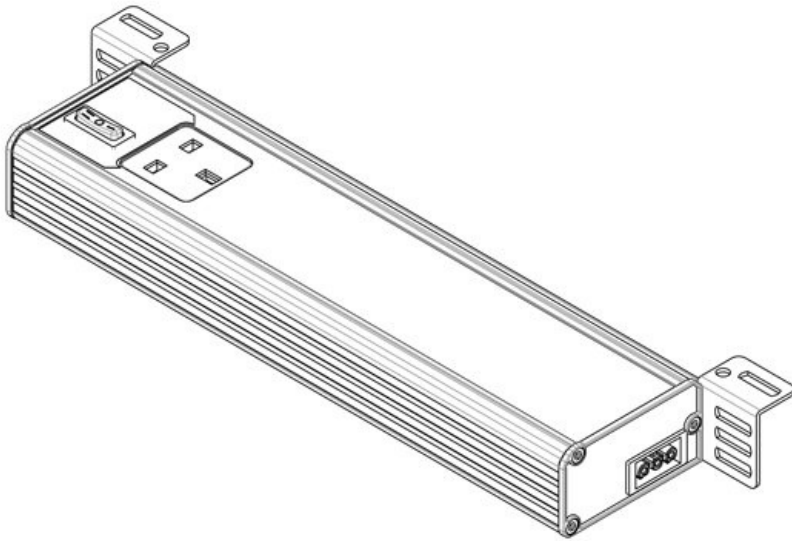

Artikelnummer	81303	Anschlussmöglichke	Türpositionsschalter, Durchgangsv
EAN	4251269332913	ichkeit	erdrachtung, Einspeisung
Verpackungseinheit	1	Steckertyp	GST 18 Buchse
Länge	347,2 mm	Nennleistung	12 W
Höhe	48 mm	Betriebsspannung	230 V AC +/-5%, 50 - 60 Hz
Breite	112,6 mm	Prüfnorm	EN 60598, EN 62471, EN 55015, EN 61000
Ausführung	Steckdose GB (Typ G, BS 1363)	Schutzklasse	I (Schutzerdung)
		Richtlinien	2014/35/EU, 2014/30/EU
		Betriebsdauer	50.000 h
		Energieeffizienzklasse	F
		Verbrauch kWh/1000 Std.	13
		Farbtemperatur	5.600 K
		Farbwiedergabeindex CRI	>80
		Lichtstrom	1.350 lm