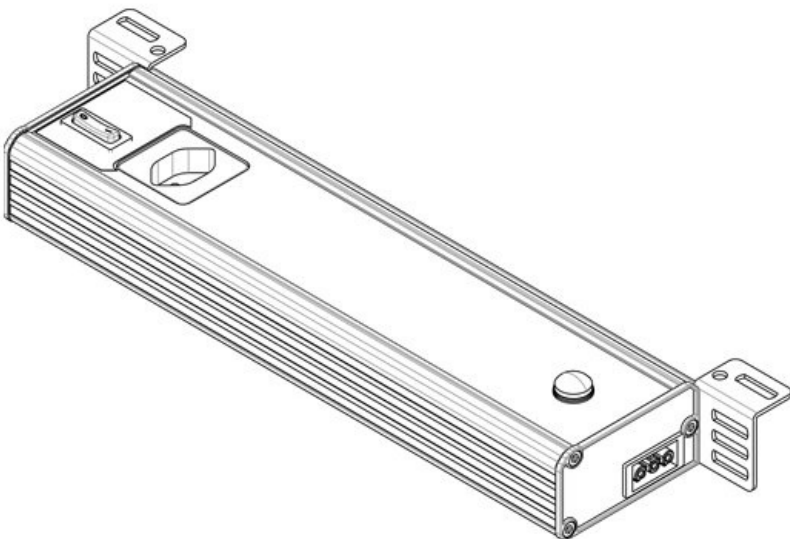

Artikelnummer	81306	Anschlussmöglichkeit	Einspeisung,
EAN	4251269332944		Durchgangsv
Verpackungseinheit	1	Steckertyp	erdrachtung
Länge	347,2 mm	Nennleistung	GST 18
Höhe	48 mm	Betriebsspannung	Buchse
Breite	112,6 mm	Prüfnorm	12 W
Ausführung	PIR-Bewegungsmelder, Steckdose CH (Typ J, SEV 1011)	Schutzklasse	230 V AC
			+/-5%, 50 - 60 Hz
		Richtlinien	EN 60598, EN 62471, EN 55015, EN 61000
		Betriebsdauer	I
		Energieeffizienzklasse	(Schutzerdung)
		Verbrauch	2014/35/EU, 2014/30/EU
		Farbwiedergabefähigkeit	50.000 h
		Farbwiedergabefähigkeit	Energieeffizienzklasse
		Lichtstrom	F
			13
			kWh/1000 Std.
			5.600 K
			r
			Farbwiedergabefähigkeit
			>80
			index CRI
			1.350 lm