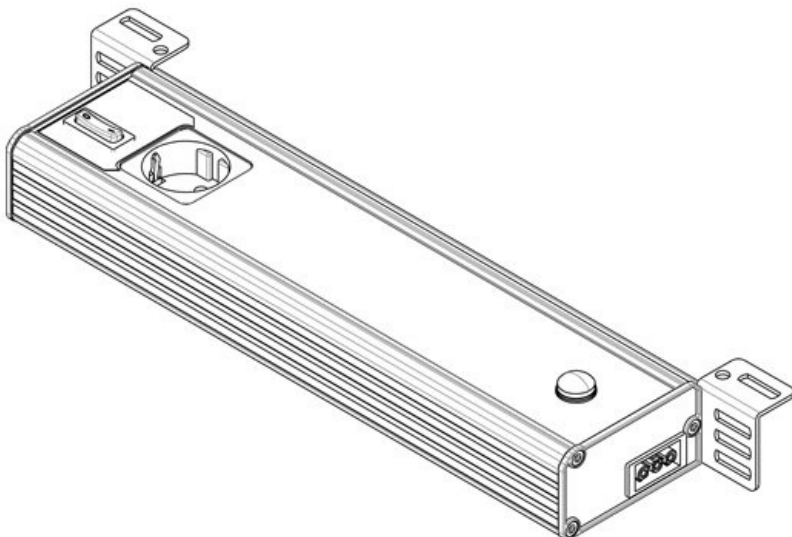

## Technische Daten

<b>Schutzart IP (EN 60529)</b>	IP20
<b>Schutzklasse</b>	I (Schutzerdung)
<b>Material</b>	Gehäuse: Aluminium, stranggepresst Leuchtenabdeckung: Polycarbonat
<b>Brandklasse</b>	
<b>Temperaturbereich</b>	-20 C° bis 50 C°
<b>Montageart</b>	Schrauben

## Vorteile

- Integrierte Steckdose in verschiedenen Varianten erhältlich: EU, BE, CH und GB
- Hochwertiges, stabiles Aluminiumgehäuse
- Verschiedene Montagearten: Schraubmontage und Montage auf Hutschiene 35 mm
- Effektive LED-Beleuchtung mit 1350 lm
- Erhältlich mit Bewegungssensor
- Türpositionsschalter optional erhältlich
- Durchgangsverdrahtung mehrerer Leuchten möglich

## Produktvarianten & Größen

Artikelnummer	<b>81300</b>	Anschlussmöglichkeit	<b>Türpositionsschalter,</b>
EAN	<b>4251269332883</b>		<b>Durchgangsv</b>
Verpackungseinheit	<b>1</b>	Steckertyp	<b>erdrachtung,</b>
Länge	<b>347,2 mm</b>	Nennleistung	<b>GST 18</b>
Höhe	<b>48 mm</b>	Betriebsspannung	<b>Buchse</b>
Breite	<b>112,6 mm</b>	Prüfnorm	<b>12 W</b>
Ausführung	<b>Steckdose D/Schuko (Typ F, CEE 7/3)</b>	Schutzklasse	<b>230 V AC +/-5%, 50 - 60 Hz</b>
		Richtlinien	<b>EN 60598, EN 62471, EN 55015, EN 61000</b>
		Betriebsdauer	<b>I (Schutzerdung)</b>
		Energieeffizienzklasse	<b>2014/35/EU, 2014/30/EU</b>
		Verbrauch	<b>50.000 h</b>
		Farbtemperatur	<b>F</b>
		Farbwiedergabindex CRI	<b>13</b>
		Lichtstrom	<b>5.600 K</b>
			<b>&gt;80</b>
			<b>1.350 lm</b>